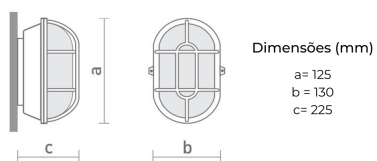

REF.: TATU-G-1XBULBLED--STANDARD-BRANCO

Instalação	Arandela de sobrepor
Altura	125
Largura	130
Comprimento	225
IP	65
Corpo	Alumínio fundido
Cor	Branco
Potência	1xBULBLED
Tipo de LED	STANDARD
Vida útil	50.000h
Potência do LED	1xBULBLED

A = 125mm | B = 130mm | C = 225mm

**IMPORTANTE: ENSAIOS REALIZADOS A 25°C**