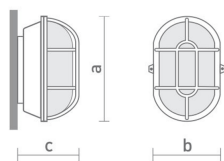

REF.: TATU-G-1XBULBLED--STANDARD-BRANCO

A = 125mm | B = 130mm | C = 225mm

Dimensões (mm)

a= 125
b = 130
c= 225

Instalação	Arandela de sobrepor
Altura	125
Largura	130
Comprimento	225
IP	65
Corpo	Alumínio fundido
Cor	Branco
Potência	1xBULBLED
Tipo de LED	STANDARD
Vida útil	50.000h
Potência do LED	1xBULBLED