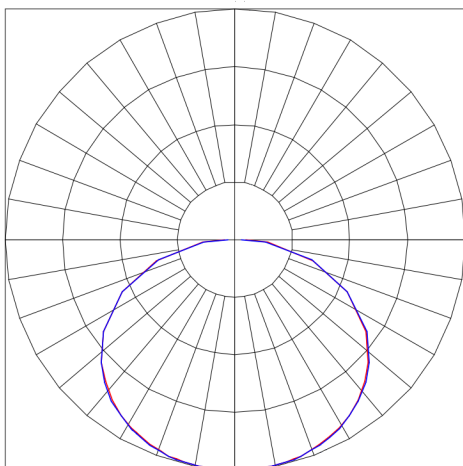

REF.: TELA TENSIONADA-PF-NF-X-LONA-25-4080-1000X1000-B

Tela tensionada sob medida, com costura a partir de 3m em um dos sentidos. Acabamento padrão branco leitoso. Moldura de instalação nas cores branco ou natural. Estampa no tecido tem que ser avaliado cada caso.

Aplicação	Ambiente interno
Instalação	Embutir No-Frame
Altura	100
Largura	1000
Comprimento	1000
IP	20
Corpo	Alumínio
Cor	Branca
Ótica principal	Difusor
Potência	25W/m <sup>2</sup>
Fluxo Luminária	1976lm/m <sup>2</sup>
Intensidade	542cd
Eficácia	79lm/W
Facho	Difuso
CCT	4000K
IRC	>80
Tensão	Bivolt
Dimerização	Liga/Desliga, Dali, 0-10 ou Triac
Garantia	5 anos
UGR	Espaçamento 1m (4H/8H) - <18/<17
Tipo de LED	Standard
Eficácia do LED	79lm/W
Fluxo Luminoso do LED	2000lm
Potência do LED	25,3W

A = 100mm | B = 1000mm | C = 1000mm

**IMPORTANTE: ENSAIOS REALIZADOS A 25°C**