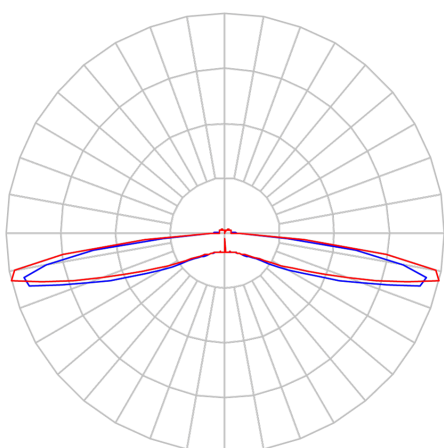

REF.: TENSI-PF-SB-X-BL-10-3080-X-(OPÇÕESPBE)

A = 9mm | B = 43mm | C = Esp.mm

IMPORTANTE: ENSAIOS REALIZADOS A 25°C

Aplicação	Ambiente interno
Instalação	Sobrepор
Altura	9
Largura	43
Comprimento	Esp.
IP	20
Corpo	Alumínio
Cor	Branca, Preta ou Especial
Ótica principal	Lente
Potência	10Wm
Fluxo Luminária	1267lm/m
Intensidade	47cd
Eficácia	127lm/W
Facho	Difuso
CCT	3000K
IRC	>80
Tensão	220V ou Bivolt
Dimerização	Liga/Desliga, Dali, 0-10 ou Triac
Garantia	5 anos
UGR	Espaçamento 1m (4H/8H) - <41/<41
Tipo de LED	Standard
Vida útil	50.000 (ta<25°C)
Eficácia do LED	161lm/W
Fluxo Luminoso do LED	1447,3lm
Potência do LED	9W