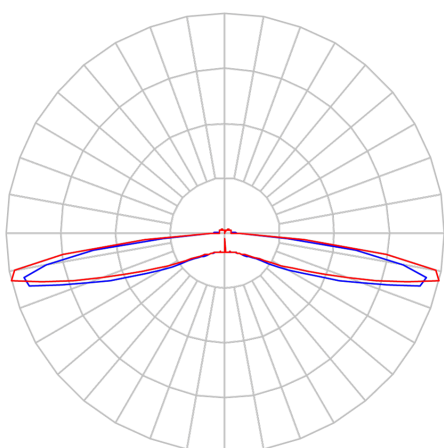

REF.: TENSI-PF-SB-X-BL-10-4080-X-(OPÇÕESPBE)

A = 9mm | B = 43mm | C = Esp.mm

IMPORTANTE: ENSAIOS REALIZADOS A 25°C

Aplicação	Ambiente interno
Instalação	Sobrepор
Altura	9
Largura	43
Comprimento	Esp.
IP	20
Corpo	Alumínio
Cor	Branca, Preta ou Especial
Ótica principal	Lente
Potência	10Wm
Fluxo Luminária	1300lm/m
Intensidade	48cd
Eficácia	130lm/W
Facho	Difuso
CCT	4000K
IRC	>80
Tensão	220V ou Bivolt
Dimerização	Liga/Desliga, Dali, 0-10 ou Triac
Garantia	5 anos
UGR	Espaçamento 1m (4H/8H) - <41/<41
Tipo de LED	Standard
Vida útil	50.000 (ta<25°C)
Eficácia do LED	165lm/W
Fluxo Luminoso do LED	1485,4lm
Potência do LED	9W