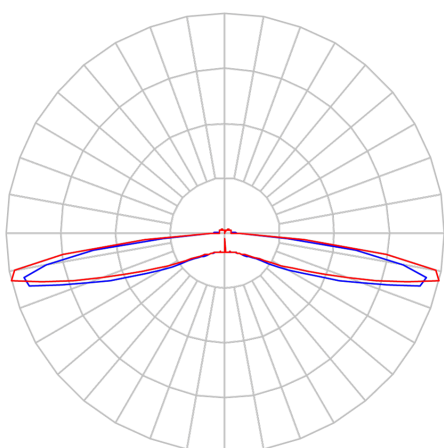

REF.: TENSI-PF-SB-X-BL-5-3080-X-(OPÇÕESPBE)

A = 9mm | B = 43mm | C = Esp.mm

IMPORTANTE: ENSAIOS REALIZADOS A 25°C

Aplicação	Ambiente interno
Instalação	Sobrepор
Altura	9
Largura	43
Comprimento	Esp.
IP	20
Corpo	Alumínio
Cor	Branca, Preta ou Especial
Ótica principal	Lente
Potência	5Wm
Fluxo Luminária	690lm/m
Intensidade	25cd
Eficácia	138lm/W
Facho	Difuso
CCT	3000K
IRC	>80
Tensão	220V ou Bivolt
Dimerização	Liga/Desliga, Dali, 0-10 ou Triac
Garantia	5 anos
UGR	Espaçamento 1m (4H/8H) - <38/<39
Tipo de LED	Standard
Vida útil	50.000 (ta<25°C)
Eficácia do LED	161lm/W
Fluxo Luminoso do LED	723,7lm
Potência do LED	4,5W