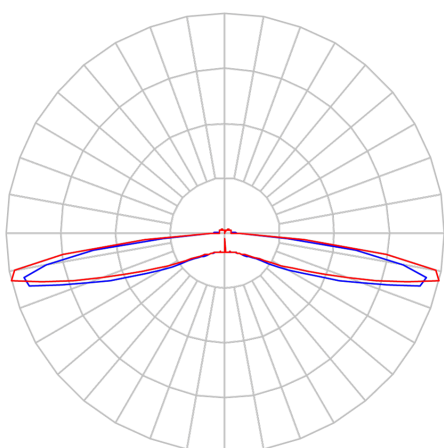

REF.: TENSI-PF-SB-X-BL-5-3080-X-(OPÇÕESPBE)

A = 9mm | B = 43mm | C = Esp.mm

IMPORTANTE: ENSAIOS REALIZADOS A 25°C

Perfil com iluminação back light própria para iluminação uniforme de lona tensionada, 3000K IRC80. Driver corrente constante Liga/Desliga, Triac, 1-10V ou Dali (consultar condições). Tensão de trabalho 220V ou Bi-volt.

| | |
|-----------------------|-----------------------------------|
| Aplicação | Ambiente interno |
| Instalação | Sobrepор |
| Altura | 9 |
| Largura | 43 |
| Comprimento | Esp. |
| IP | 20 |
| Corpo | Alumínio |
| Cor | Branca, Preta ou Especial |
| Ótica principal | Lente |
| Potência | 5Wm |
| Fluxo Luminária | 690lm/m |
| Intensidade | 25cd |
| Eficácia | 138lm/W |
| Facho | Difuso |
| CCT | 3000K |
| IRC | >80 |
| Tensão | 220V ou Bivolt |
| Dimerização | Liga/Desliga, Dali, 0-10 ou Triac |
| Garantia | 5 anos |
| UGR | Espaçamento 1m (4H/8H) - <38/<39 |
| Tipo de LED | Standard |
| Vida útil | 50.000 (ta<25°C) |
| Eficácia do LED | 161lm/W |
| Fluxo Luminoso do LED | 723,7lm |
| Potência do LED | 4,5W |