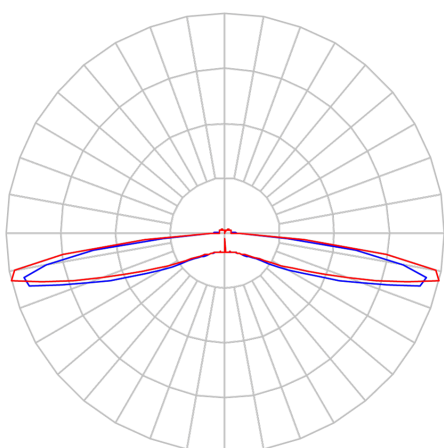

REF.: TENSI-PF-SB-X-BL-5-4080-X-(OPÇÕESPBE)

A = 9mm | B = 43mm | C = Esp.mm

IMPORTANTE: ENSAIOS REALIZADOS A 25°C

Perfil com iluminação back light própria para iluminação uniforme de lona tensionada, 4000K IRC80. Driver corrente constante Liga/Desliga, Triac, 1-10V ou Dali (consultar condições). Tensão de trabalho 220V ou Bi-volt.

Aplicação	Ambiente interno
Instalação	Sobrepор
Altura	9
Largura	43
Comprimento	Esp.
IP	20
Corpo	Alumínio
Cor	Branca, Preta ou Especial
Ótica principal	Lente
Potência	5Wm
Fluxo Luminária	709lm/m
Intensidade	25cd
Eficácia	142lm/W
Facho	Difuso
CCT	4000K
IRC	>80
Tensão	220V ou Bivolt
Dimerização	Liga/Desliga, Dali, 0-10 ou Triac
Garantia	5 anos
UGR	Espaçamento 1m (4H/8H) - <38/<39
Tipo de LED	Standard
Vida útil	50.000 (ta<25°C)
Eficácia do LED	165lm/W
Fluxo Luminoso do LED	742,7lm
Potência do LED	4,5W