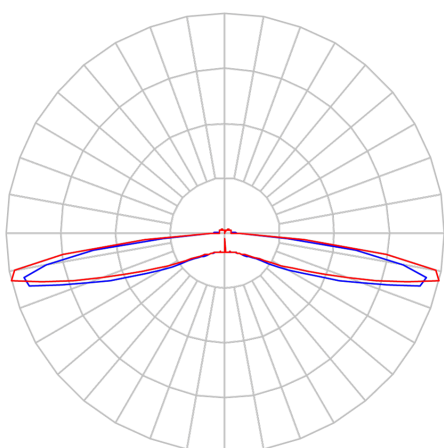

REF.: TENSI-PF-SB-X-BL-5-4080-X-(OPÇÕESPBE)

A = 9mm | B = 43mm | C = Esp.mm

IMPORTANTE: ENSAIOS REALIZADOS A 25°C

Aplicação	Ambiente interno
Instalação	Sobrepор
Altura	9
Largura	43
Comprimento	Esp.
IP	20
Corpo	Alumínio
Cor	Branca, Preta ou Especial
Ótica principal	Lente
Potência	5Wm
Fluxo Luminária	709lm/m
Intensidade	25cd
Eficácia	142lm/W
Facho	Difuso
CCT	4000K
IRC	>80
Tensão	220V ou Bivolt
Dimerização	Liga/Desliga, Dali, 0-10 ou Triac
Garantia	5 anos
UGR	Espaçamento 1m (4H/8H) - <38/<39
Tipo de LED	Standard
Vida útil	50.000 (ta<25°C)
Eficácia do LED	165lm/W
Fluxo Luminoso do LED	742,7lm
Potência do LED	4,5W