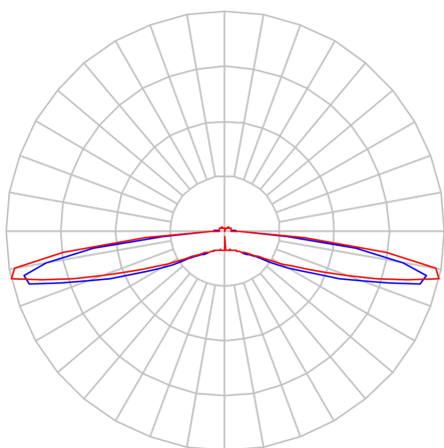

REF.: TENSI-PF-SB-X-BL-5-4080-X-(OPÇÕESPBE)

A = 9mm | B = 43mm | C = Esp.mm

IMPORTANTE: ENSAIOS REALIZADOS A 25°C

Aplicação	Ambiente interno
Instalação	Sobrepор
Altura	9
Largura	43
Comprimento	Esp.
IP	20
Corpo	Alumínio
Cor	Branca, Preta ou Especial
Ótica principal	Lente
Potência	5Wm
Fluxo Luminária	709lm/m
Intensidade	25cd
Eficácia	142lm/W
Facho	Difuso
CCT	4000K
IRC	>80
Tensão	220V ou Bivolt
Dimerização	Liga/Desliga, Dali, 0-10 ou Triac
Garantia	5 anos
UGR	Espaçamento 1m (4H/8H) - <38/<39
Tipo de LED	Standard
Vida útil	50.000 (ta<25°C)
Eficácia do LED	165lm/W
Fluxo Luminoso do LED	742,7lm
Potência do LED	4,5W