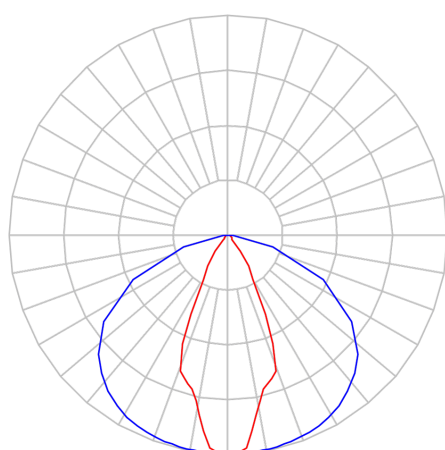

TSUNAMI EVO NTQ RETANGULAR PERFILADO 3LATERAL520 FACHO CONCENTRADO COM AC TRANSPARENTE 95W LUMINAMAX-1 5000K IRC80 BRANCA

datasheet gerado em
20-06-26

REF.: TSUNAMI EVO NTQ-RT-PL-X-DFACTRANSPFC-95-LUMINAMAX-1-50-80-3LATERAL520-B

A = 104mm | B = 342mm | C = 520mm

IMPORTANTE: ENSAIOS REALIZADOS A 25°C

Aplicação	Ambiente interno
Instalação	Perfilado
Altura	104
Largura	342
Comprimento	520
IP	20
Corpo	Alumínio
Cor	Branca
Ótica principal	Refletor + Acrílico Transparente
Potência	95W
Fluxo Luminária	13247lm
Intensidade	9756cd
Eficácia	139lm/W
Facho	Concentrado
CCT	5000K
IRC	>80
Tensão	220V ou Bivolt
Dimerização	Liga/Desliga, Dali, 0-10 ou Triac
Garantia	5 anos
UGR	Espaçamento 1m (4H/8H) - <29/<12
Tipo de LED	Luminamax
Vida útil	50.000 (ta<25°C)
Eficácia do LED	201lm/W
Fluxo Luminoso do LED	17388,78lm
Potência do LED	86,61W