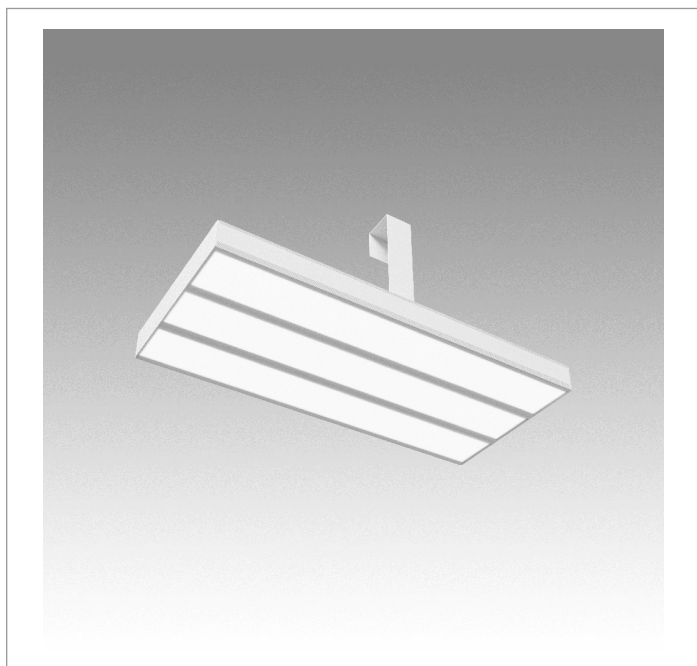

TSUNAMI EVO NTQ RETANGULAR PERFILADO 3LATERAL520 FACHO CONCENTRADO COM AC TRANSPARENTE 95W LUMINAMAX-1 5000K IRC80 BRANCA

datasheet gerado em
20-06-26

REF.: TSUNAMI EVO NTQ-RT-PL-X-DFACTRANSPFC-95-LUMINAMAX-1-50-80-3LATERAL520-B

A = 104mm | B = 342mm | C = 520mm

IMPORTANTE: ENSAIOS REALIZADOS A 25°C

Aplicação	Ambiente interno
Instalação	Perfilado
Altura	104
Largura	342
Comprimento	520
IP	20
Corpo	Alumínio
Cor	Branca
Ótica principal	Refletor + Acrílico Transparente
Potência	95W
Fluxo Luminária	13247lm
Intensidade	9756cd
Eficácia	139lm/W
Facho	Concentrado
CCT	5000K
IRC	>80
Tensão	220V ou Bivolt
Dimerização	Liga/Desliga, Dali, 0-10 ou Triac
Garantia	5 anos
UGR	Espaçamento 1m (4H/8H) - <29/<12
Tipo de LED	Luminamax
Vida útil	50.000 (ta<25°C)
Eficácia do LED	201lm/W
Fluxo Luminoso do LED	17388,78lm
Potência do LED	86,61W