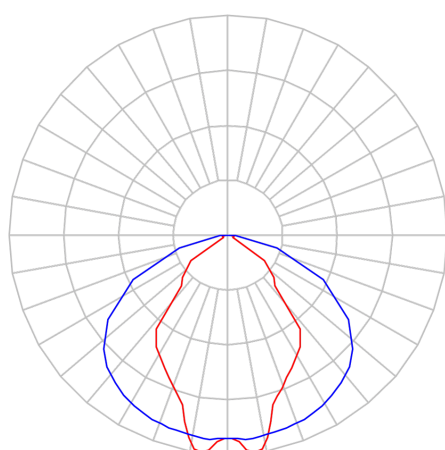

TSUNAMI EVO NTQ RETANGULAR PERFILADO 4LATERAL520 FACHO MEDIO COM AC TRANSPARENTE 125W LUMINAMAX-1 3000K IRC80 BRANCA

datasheet gerado em
20-06-26

REF.: TSUNAMI EVO NTQ-RT-PL-X-DFACTRANSPFM-125-LUMINAMAX-1-30-80-4LATERAL520-B

A = 77mm | B = 345mm | C = 520mm

IMPORTANTE: ENSAIOS REALIZADOS A 25°C

Aplicação	Ambiente interno
Instalação	Perfilado
Altura	77
Largura	345
Comprimento	520
IP	20
Corpo	Alumínio
Cor	Branca
Ótica principal	Refletor + Acrílico Transparente
Potência	125W
Fluxo Luminária	18027lm
Intensidade	7947cd
Eficácia	144lm/W
Facho	Médio
CCT	3000K
IRC	>80
Tensão	220V ou Bivolt
Dimerização	Liga/Desliga, Dali, 0-10 ou Triac
Garantia	5 anos
UGR	Espaçamento 1m (4H/8H) - <30/<21
Tipo de LED	Luminamax
Vida útil	50.000 (ta<25°C)
Eficácia do LED	196lm/W
Fluxo Luminoso do LED	22284,78lm
Potência do LED	113,96W