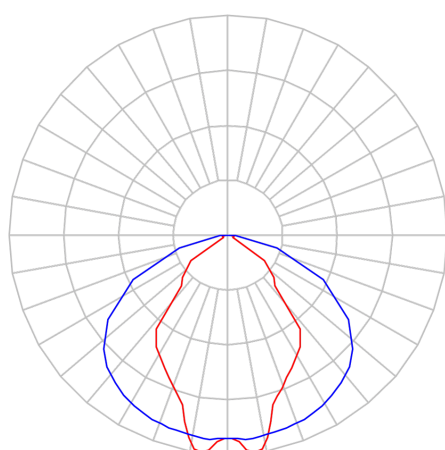

TSUNAMI EVO NTQ RETANGULAR PERFILADO 4LATERAL520 FACHO MEDIO COM AC TRANSPARENTE 125W LUMINAMAX-1 5000K IRC80 BRANCA

datasheet gerado em
20-06-26

REF.: TSUNAMI EVO NTQ-RT-PL-X-DFACTRANSPFM-125-LUMINAMAX-1-50-80-4LATERAL520-B

A = 77mm | B = 345mm | C = 520mm

IMPORTANTE: ENSAIOS REALIZADOS A 25°C

Aplicação	Ambiente interno
Instalação	Perfilado
Altura	77
Largura	345
Comprimento	520
IP	20
Corpo	Alumínio
Cor	Branca
Ótica principal	Refletor + Acrílico Transparente
Potência	125W
Fluxo Luminária	18508lm
Intensidade	8160cd
Eficácia	148lm/W
Facho	Médio
CCT	5000K
IRC	>80
Tensão	220V ou Bivolt
Dimerização	Liga/Desliga, Dali, 0-10 ou Triac
Garantia	5 anos
UGR	Espaçamento 1m (4H/8H) - <30/<21
Tipo de LED	Luminamax
Vida útil	50.000 (ta<25°C)
Eficácia do LED	201lm/W
Fluxo Luminoso do LED	22880,02lm
Potência do LED	113,96W