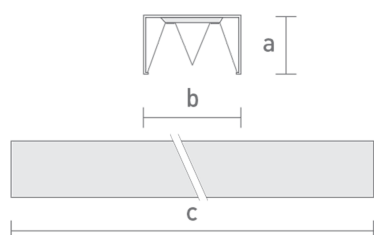

# TSUNAMI EVO NTQ RETANGULAR PERFILADO 3LATERAL520 FACHO MEDIO COM AC TRANSPARENTE 188W LUMINAMAX-1 5000K IRC80 BRANCA

datasheet gerado em  
20-06-26

REF.: TSUNAMI EVO NTQ-RT-PL-X-DFACTRANSPFM-188-LUMINAMAX-1-50-80-3LATERAL520-B

A = 77mm | B = 255mm | C = 520mm

**IMPORTANTE: ENSAIOS REALIZADOS A 25°C**

Aplicação	Ambiente interno
Instalação	Perfilado
Altura	77
Largura	255
Comprimento	520
IP	20
Corpo	Alumínio
Cor	Branca
Ótica principal	Refletor + Acrílico Transparente
Potência	188W
Fluxo Luminária	27612lm
Intensidade	12239cd
Eficácia	147lm/W
Facho	Médio
CCT	5000K
IRC	>80
Tensão	220V ou Bivolt
Dimerização	Liga/Desliga, Dali, 0-10 ou Triac
Garantia	5 anos
UGR	Espaçamento 1m (4H/8H) - <33/<23
Tipo de LED	Luminamax
Vida útil	50.000 (ta<25°C)
Eficácia do LED	201lm/W
Fluxo Luminoso do LED	34411,63lm
Potência do LED	171,4W