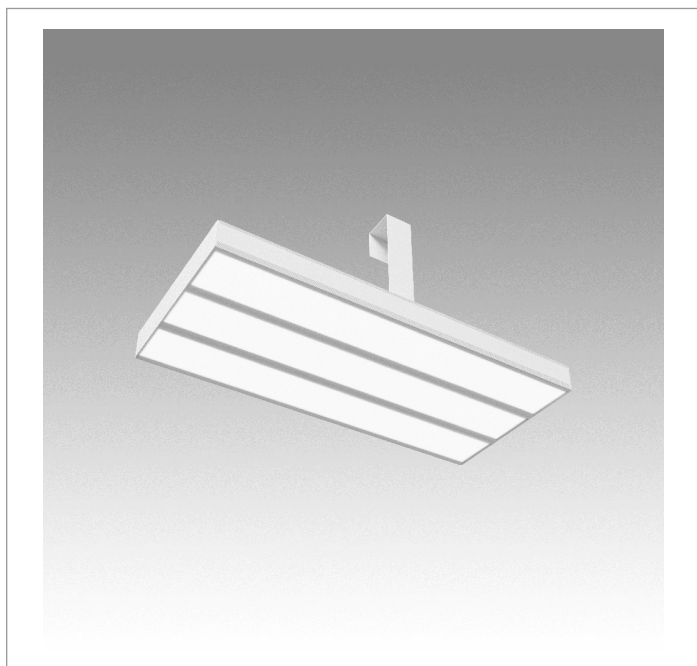

# TSUNAMI EVO NTQ RETANGULAR PERFILADO 3LATERAL520 FACHO MEDIO COM AC TRANSPARENTE 95W LUMINAMAX-1 4000K IRC80 BRANCA

datasheet gerado em  
20-06-26

REF.: TSUNAMI EVO NTQ-RT-PL-X-DFACTRANSPFM-95-LUMINAMAX-1-40-80-3LATERAL520-B

A = 77mm | B = 255mm | C = 520mm

IMPORTANTE: ENSAIOS REALIZADOS A 25°C

Aplicação	Ambiente interno
Instalação	Perfilado
Altura	77
Largura	255
Comprimento	520
IP	20
Corpo	Alumínio
Cor	Branca
Ótica principal	Refletor + Acrílico Transparente
Potência	95W
Fluxo Luminária	13876lm
Intensidade	6117cd
Eficácia	146lm/W
Facho	Médio
CCT	4000K
IRC	>80
Tensão	220V ou Bivolt
Dimerização	Liga/Desliga, Dali, 0-10 ou Triac
Garantia	5 anos
UGR	Espaçamento 1m (4H/8H) - <30/<21
Tipo de LED	Luminamax
Vida útil	50.000 (ta<25°C)
Eficácia do LED	201lm/W
Fluxo Luminoso do LED	17382,15lm
Potência do LED	86,61W