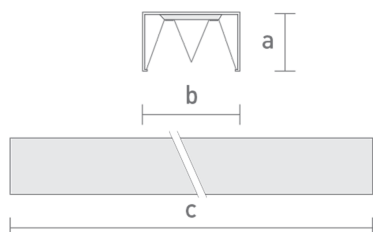

# TSUNAMI EVO NTQ RETANGULAR PERFILADO 3LATERAL520 FACHO MEDIO COM AC TRANSPARENTE 95W LUMINAMAX-1 4000K IRC80 BRANCA

datasheet gerado em  
20-06-26

REF.: TSUNAMI EVO NTQ-RT-PL-X-DFACTRANSPFM-95-LUMINAMAX-1-40-80-3LATERAL520-B

A = 77mm | B = 255mm | C = 520mm

IMPORTANTE: ENSAIOS REALIZADOS A 25°C

Aplicação	Ambiente interno
Instalação	Perfilado
Altura	77
Largura	255
Comprimento	520
IP	20
Corpo	Alumínio
Cor	Branca
Ótica principal	Refletor + Acrílico Transparente
Potência	95W
Fluxo Luminária	13876lm
Intensidade	6117cd
Eficácia	146lm/W
Facho	Médio
CCT	4000K
IRC	>80
Tensão	220V ou Bivolt
Dimerização	Liga/Desliga, Dali, 0-10 ou Triac
Garantia	5 anos
UGR	Espaçamento 1m (4H/8H) - <30/<21
Tipo de LED	Luminamax
Vida útil	50.000 (ta<25°C)
Eficácia do LED	201lm/W
Fluxo Luminoso do LED	17382,15lm
Potência do LED	86,61W