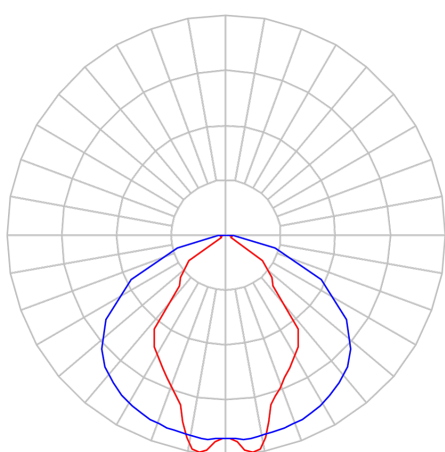

# TSUNAMI EVO NTQ RETANGULAR PERFILADO 3LATERAL520 FACHO MEDIO COM AC TRANSPARENTE 95W LUMINAMAX-1 4000K IRC80 BRANCA

datasheet gerado em  
20-06-26

REF.: TSUNAMI EVO NTQ-RT-PL-X-DFACTRANSPFM-95-LUMINAMAX-1-40-80-3LATERAL520-B

A = 77mm | B = 255mm | C = 520mm

IMPORTANTE: ENSAIOS REALIZADOS A 25°C

Aplicação	Ambiente interno
Instalação	Perfilado
Altura	77
Largura	255
Comprimento	520
IP	20
Corpo	Alumínio
Cor	Branca
Ótica principal	Refletor + Acrílico Transparente
Potência	95W
Fluxo Luminária	13876lm
Intensidade	6117cd
Eficácia	146lm/W
Facho	Médio
CCT	4000K
IRC	>80
Tensão	220V ou Bivolt
Dimerização	Liga/Desliga, Dali, 0-10 ou Triac
Garantia	5 anos
UGR	Espaçamento 1m (4H/8H) - <30/<21
Tipo de LED	Luminamax
Vida útil	50.000 (ta<25°C)
Eficácia do LED	201lm/W
Fluxo Luminoso do LED	17382,15lm
Potência do LED	86,61W