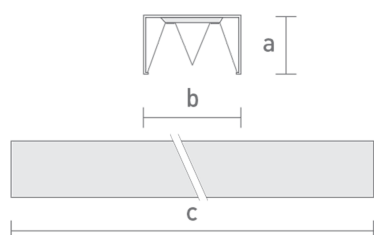

# TSUNAMI EVO NTQ RETANGULAR PERFILADO 4LATERAL520 FACHO MEDIO 125W LUMINAMAX-1 3000K IRC80 BRANCA

datasheet gerado em  
20-06-26

REF.: TSUNAMI EVO NTQ-RT-PL-X-XFM-125-LUMINAMAX-1-30-80-4LATERAL520-B

A = 77mm | B = 345mm | C = 520mm

**IMPORTANTE: ENSAIOS REALIZADOS A 25°C**

Aplicação	Ambiente interno
Instalação	Perfilado
Altura	77
Largura	345
Comprimento	520
IP	20
Corpo	Alumínio
Cor	Branca
Ótica principal	Refletor
Potência	125W
Fluxo Luminária	19305lm
Intensidade	8558cd
Eficácia	154lm/W
Facho	Médio
CCT	3000K
IRC	>80
Tensão	220V ou Bivolt
Dimerização	Liga/Desliga, Dali, 0-10 ou Triac
Garantia	5 anos
UGR	Espaçamento 1m (4H/8H) - <31/<20
Tipo de LED	Luminamax
Vida útil	50.000 (ta<25°C)
Eficácia do LED	196lm/W
Fluxo Luminoso do LED	22284,78lm
Potência do LED	113,96W