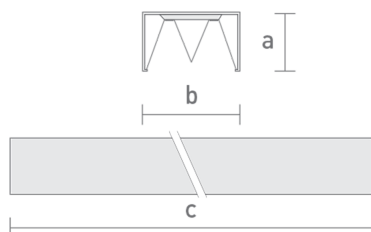

REF.: TSUNAMI EVO NTQ-RT-PL-X-XFM-188-LUMINAMAX-1-30-80-3LATERAL520-B

A = 77mm | B = 255mm | C = 520mm

IMPORTANTE: ENSAIOS REALIZADOS A 25°C

Aplicação	Ambiente interno
Instalação	Perfilado
Altura	77
Largura	255
Comprimento	520
IP	20
Corpo	Alumínio
Cor	Branca
Ótica principal	Refletor
Potência	188W
Fluxo Luminária	28869lm
Intensidade	12837cd
Eficácia	154lm/W
Facho	Médio
CCT	3000K
IRC	>80
Tensão	220V ou Bivolt
Dimerização	Liga/Desliga, Dali, 0-10 ou Triac
Garantia	5 anos
UGR	Espaçamento 1m (4H/8H) - <34/<23
Tipo de LED	Luminamax
Vida útil	50.000 (ta<25°C)
Eficácia do LED	196lm/W
Fluxo Luminoso do LED	33516,36lm
Potência do LED	171,4W