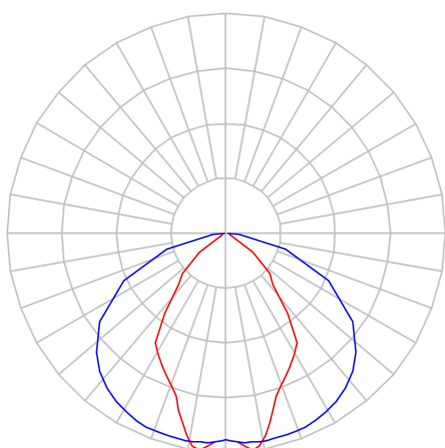

REF.: TSUNAMI EVO NTQ-RT-PL-X-XFM-188-LUMINAMAX-1-30-80-3LATERAL520-B

A = 77mm | B = 255mm | C = 520mm

IMPORTANTE: ENSAIOS REALIZADOS A 25°C

Aplicação	Ambiente interno
Instalação	Perfilado
Altura	77
Largura	255
Comprimento	520
IP	20
Corpo	Alumínio
Cor	Branca
Ótica principal	Refletor
Potência	188W
Fluxo Luminária	28869lm
Intensidade	12837cd
Eficácia	154lm/W
Facho	Médio
CCT	3000K
IRC	>80
Tensão	220V ou Bivolt
Dimerização	Liga/Desliga, Dali, 0-10 ou Triac
Garantia	5 anos
UGR	Espaçamento 1m (4H/8H) - <34/<23
Tipo de LED	Luminamax
Vida útil	50.000 (ta<25°C)
Eficácia do LED	196lm/W
Fluxo Luminoso do LED	33516,36lm
Potência do LED	171,4W