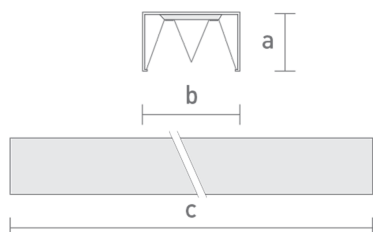

REF.: TSUNAMI EVO NTQ-RT-PL-X-XFM-188-LUMINAMAX-1-40-80-3LATERAL520-B

**A = 77mm | B = 255mm | C = 520mm**

**IMPORTANTE: ENSAIOS REALIZADOS A 25°C**

Aplicação	Ambiente interno
Instalação	Perfilado
Altura	77
Largura	255
Comprimento	520
IP	20
Corpo	Alumínio
Cor	Branca
Ótica principal	Refletor
Potência	188W
Fluxo Luminária	29631lm
Intensidade	13175cd
Eficácia	158lm/W
Facho	Médio
CCT	4000K
IRC	>80
Tensão	220V ou Bivolt
Dimerização	Liga/Desliga, Dali, 0-10 ou Triac
Garantia	5 anos
UGR	Espaçamento 1m (4H/8H) - <34/<23
Tipo de LED	Luminamax
Vida útil	50.000 (ta<25°C)
Eficácia do LED	201lm/W
Fluxo Luminoso do LED	34398,36lm
Potência do LED	171,4W