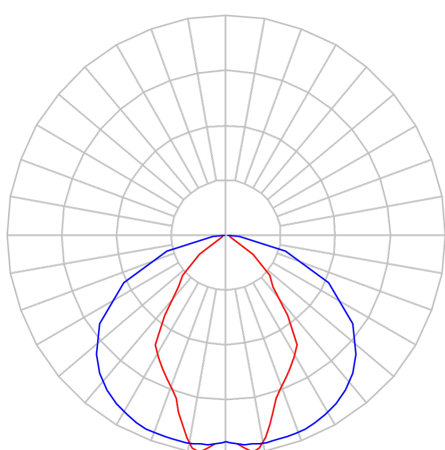

REF.: TSUNAMI EVO NTQ-RT-PL-X-XFM-188-LUMINAMAX-1-40-80-3LATERAL520-B

**A = 77mm | B = 255mm | C = 520mm**

**IMPORTANTE: ENSAIOS REALIZADOS A 25°C**

Aplicação	Ambiente interno
Instalação	Perfilado
Altura	77
Largura	255
Comprimento	520
IP	20
Corpo	Alumínio
Cor	Branca
Ótica principal	Refletor
Potência	188W
Fluxo Luminária	29631lm
Intensidade	13175cd
Eficácia	158lm/W
Facho	Médio
CCT	4000K
IRC	>80
Tensão	220V ou Bivolt
Dimerização	Liga/Desliga, Dali, 0-10 ou Triac
Garantia	5 anos
UGR	Espaçamento 1m (4H/8H) - <34/<23
Tipo de LED	Luminamax
Vida útil	50.000 (ta<25°C)
Eficácia do LED	201lm/W
Fluxo Luminoso do LED	34398,36lm
Potência do LED	171,4W