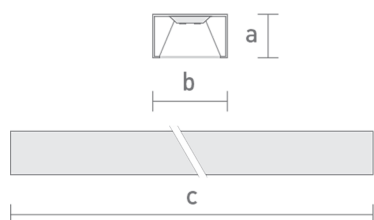

REF.: TSUNAMI EVO-RT-PL-X-DFPSTRANSLFD-188-LUMINAMAX-1-30-80-LINEAR1540-B

**A = 77mm | B = 75mm | C = 1540mm**

**IMPORTANTE: ENSAIOS REALIZADOS A 25°C**

Aplicação	Ambiente interno
Instalação	Perfilado
Altura	77
Largura	75
Comprimento	1540
IP	20
Corpo	Alumínio
Cor	Branca
Ótica principal	Poliestireno Translucido
Potência	188W
Fluxo Luminária	18960lm
Intensidade	6046cd
Eficácia	101lm/W
Facho	Difuso
CCT	3000K
IRC	>80
Tensão	220V ou Bivolt
Dimerização	Liga/Desliga, Dali, 0-10 ou Triac
Garantia	5 anos
UGR	Espaçamento 1m (4H/8H) - <33/<31
Tipo de LED	Luminamax
Vida útil	50.000 (ta<25°C)
Eficácia do LED	196lm/W
Fluxo Luminoso do LED	33516,36lm
Potência do LED	171,4W