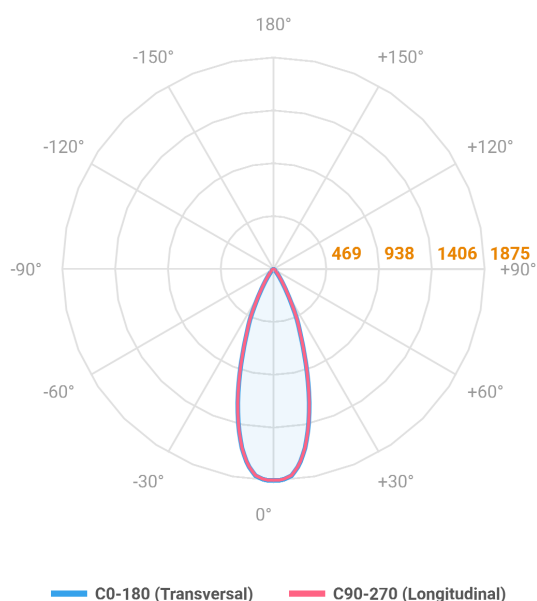

# VECTOR SOBREPOR P FACHO DIRECIONAVEL 36° 10W COBCOMFY 2500K IRC95 PRETA

datasheet gerado em  
20-06-26

REF.: VECTOR-X-SB-X-OR136-10-COBCOMFY-25-95-P-P

A = 133mm | B = Ø50mm

IMPORTANTE: ENSAIOS REALIZADOS A 25°C

Aplicação	Ambiente interno
Instalação	Sobrepор
Altura	133
Largura	Ø50
IP	20
Corpo	Alumínio
Cor	Preta
Ótica principal	Lente
Potência	10W
Fluxo Luminária	706lm
Intensidade	1666cd
Eficácia	71lm/W
Facho	36°
CCT	2500K
IRC	>95
Tensão	220V ou Bivolt
Dimerização	liga/Desliga
Garantia	5 anos
UGR	Espaçamento 1m (4H/8H) - <-4/<-4
Tipo de LED	COBcomfy
Eficácia do LED	105lm/W
Fluxo Luminoso do LED	927lm
Potência do LED	8,8W