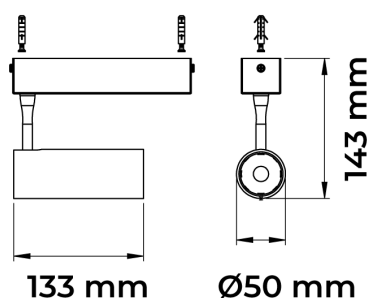

REF.: VECTOR-X-SB-X-OR136-10-COBCOMFY-25-95-P-P

A = 133mm | B = Ø50mm

Luminária de sobrepor, 10W 2500K IRC>95. Corpo em alumínio. Acabamento preto. Controle óptico principal através de lente facho 36°. Luminária grau de proteção IP-20. Driver corrente constante Liga/Desliga Tensão de trabalho 220V ou Bivolt.

Aplicação	Ambiente interno
Instalação	Sobrepor
Altura	133
Largura	Ø50
IP	20
Corpo	Alumínio
Cor	Preta
Ótica principal	Lente
Potência	10W
Fluxo Luminária	706lm
Intensidade	1666cd
Eficácia	71lm/W
Facho	36°
CCT	2500K
IRC	>95
Tensão	220V ou Bivolt
Dimerização	liga/Desliga
Garantia	5 anos
UGR	Espaçamento 1m (4H/8H) - <-4/<-4
Tipo de LED	COBcomfy
Eficácia do LED	105lm/W
Fluxo Luminoso do LED	927lm
Potência do LED	8,8W