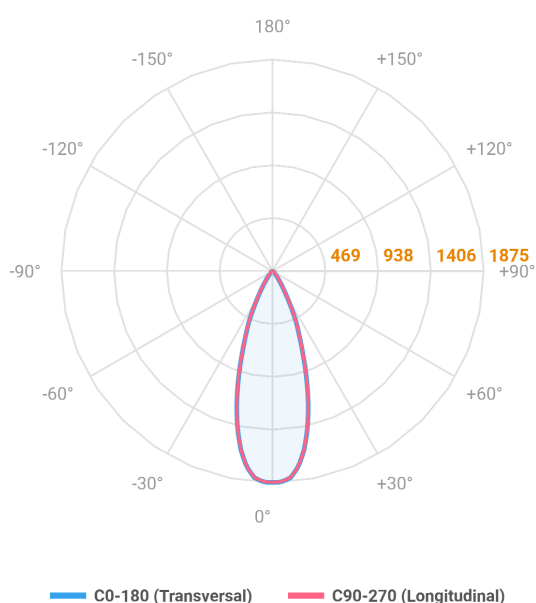

REF.: VECTOR-X-SB-X-OR136-10-COBCOMFY-25-95-P-P

A = 133mm | B = Ø50mm

Luminária de sobrepor, 10W 2500K IRC>95. Corpo em alumínio. Acabamento preto. Controle óptico principal através de lente facho 36°. Luminária grau de proteção IP-20. Driver corrente constante Liga/Desliga Tensão de trabalho 220V ou Bivolt.

Aplicação	Ambiente interno
Instalação	Sobrepor
Altura	133
Largura	Ø50
IP	20
Corpo	Alumínio
Cor	Preta
Ótica principal	Lente
Potência	10W
Fluxo Luminária	706lm
Intensidade	1666cd
Eficácia	71lm/W
Facho	36°
CCT	2500K
IRC	>95
Tensão	220V ou Bivolt
Dimerização	liga/Desliga
Garantia	5 anos
UGR	Espaçamento 1m (4H/8H) - <-4/<-4
Tipo de LED	COBcomfy
Eficácia do LED	105lm/W
Fluxo Luminoso do LED	927lm
Potência do LED	8,8W