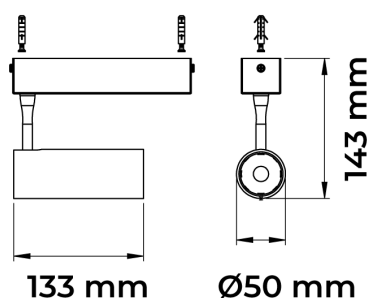

REF.: VECTOR-X-SB-X-OR136-10-COBCOMFY-30-95-P-P

A = 133mm | B = Ø50mm

Luminária de sobrepor, 10W 3000K IRC>95. Corpo em alumínio. Acabamento preto. Controle óptico principal através de lente facho 36°. Luminária grau de proteção IP-20. Driver corrente constante Liga/Desliga Tensão de trabalho 220V ou Bivolt.

Aplicação	Ambiente interno
Instalação	Sobrepor
Altura	133
Largura	Ø50
IP	20
Corpo	Alumínio
Cor	Preta
Ótica principal	Lente
Potência	10W
Fluxo Luminária	828lm
Intensidade	1955cd
Eficácia	83lm/W
Facho	36°
CCT	3000K
IRC	>95
Tensão	220V ou Bivolt
Dimerização	liga/Desliga
Garantia	5 anos
UGR	Espaçamento 1m (4H/8H) - <-4/<-4
Tipo de LED	COBcomfy
Eficácia do LED	110lm/W
Fluxo Luminoso do LED	965lm
Potência do LED	8,8W