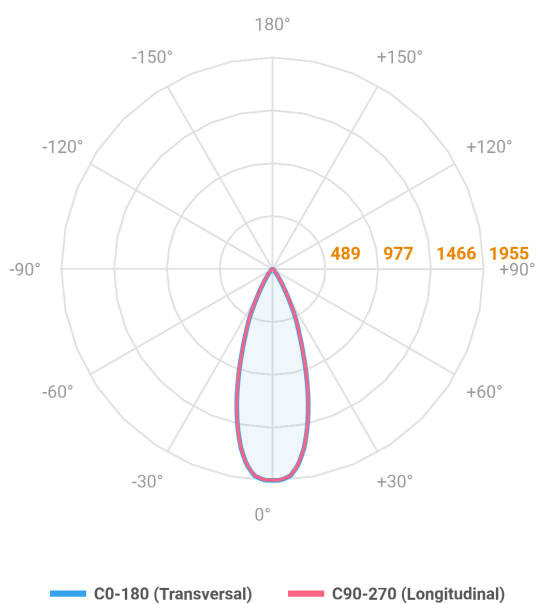

VECTOR SOBREPOR P FACHO DIRECIONAVEL 36° 10W COBCOMFY 3000K IRC95 PRETA

datasheet gerado em
20-06-26

REF.: VECTOR-X-SB-X-OR136-10-COBCOMFY-30-95-P-P

A = 133mm | B = Ø50mm

IMPORTANTE: ENSAIOS REALIZADOS A 25°C

Aplicação	Ambiente interno
Instalação	Sobrepор
Altura	133
Largura	Ø50
IP	20
Corpo	Alumínio
Cor	Preta
Ótica principal	Lente
Potência	10W
Fluxo Luminária	828lm
Intensidade	1955cd
Eficácia	83lm/W
Facho	36°
CCT	3000K
IRC	>95
Tensão	220V ou Bivolt
Dimerização	liga/Desliga
Garantia	5 anos
UGR	Espaçamento 1m (4H/8H) - <-4/<-4
Tipo de LED	COBcomfy
Eficácia do LED	110lm/W
Fluxo Luminoso do LED	965lm
Potência do LED	8,8W