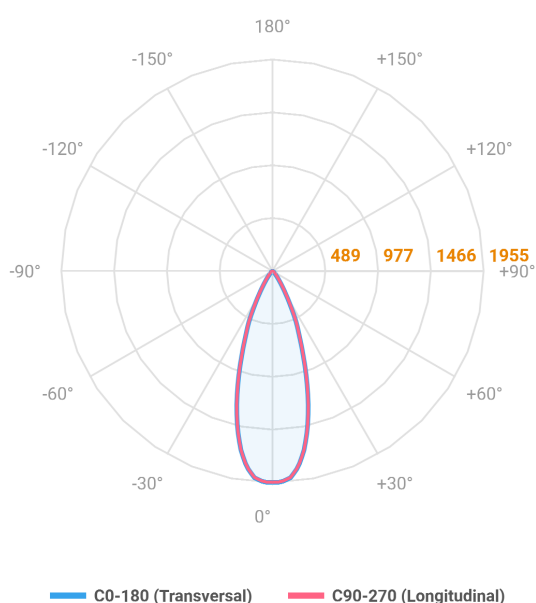

REF.: VECTOR-X-SB-X-OR136-10-COBCOMFY-30-95-P-P

A = 133mm | B = Ø50mm

Luminária de sobrepor, 10W 3000K IRC>95. Corpo em alumínio. Acabamento preto. Controle óptico principal através de lente facho 36°. Luminária grau de proteção IP-20. Driver corrente constante Liga/Desliga Tensão de trabalho 220V ou Bivolt.

Aplicação	Ambiente interno
Instalação	Sobrepor
Altura	133
Largura	Ø50
IP	20
Corpo	Alumínio
Cor	Preta
Ótica principal	Lente
Potência	10W
Fluxo Luminária	828lm
Intensidade	1955cd
Eficácia	83lm/W
Facho	36°
CCT	3000K
IRC	>95
Tensão	220V ou Bivolt
Dimerização	liga/Desliga
Garantia	5 anos
UGR	Espaçamento 1m (4H/8H) - <-4/<-4
Tipo de LED	COBcomfy
Eficácia do LED	110lm/W
Fluxo Luminoso do LED	965lm
Potência do LED	8,8W