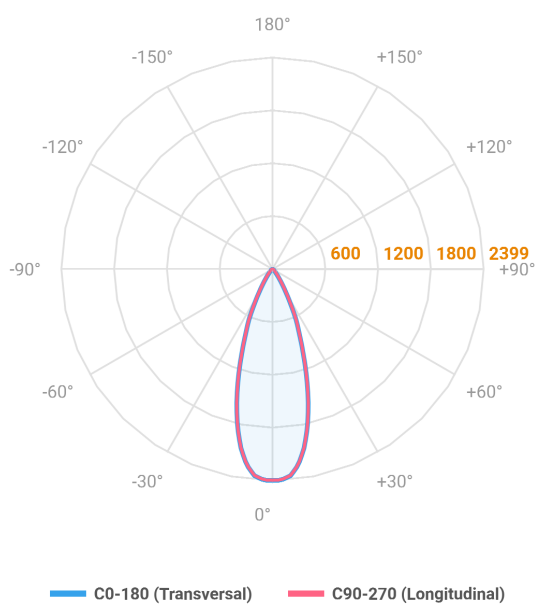

# VECTOR SOBREPOR P FACHO DIRECIONAVEL 36° 10W COBMAX 3000K IRC90 PRETA

datasheet gerado em  
20-06-26

REF.: VECTOR-X-SB-X-OR136-10-COBMAX-30-90-P-P

A = 133mm | B = Ø50mm

IMPORTANTE: ENSAIOS REALIZADOS A 25°C

Aplicação	Ambiente interno
Instalação	Sobrepор
Altura	133
Largura	Ø50
IP	20
Corpo	Alumínio
Cor	Preta
Ótica principal	Lente
Potência	10W
Fluxo Luminária	1047lm
Intensidade	2399cd
Eficácia	105lm/W
Facho	36°
CCT	3000K
IRC	>90
Tensão	220V ou Bivolt
Dimerização	liga/Desliga
Garantia	5 anos
UGR	Espaçamento 1m (4H/8H) - <-3/<-3
Tipo de LED	COBmax
Eficácia do LED	136lm/W
Fluxo Luminoso do LED	1173lm
Potência do LED	8,6W