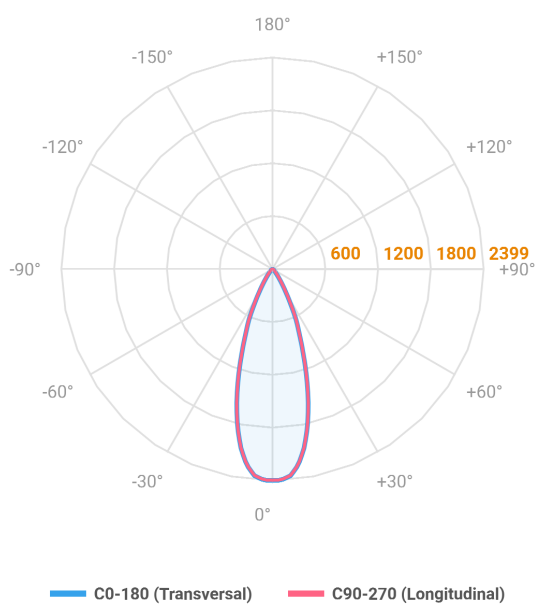

VECTOR SOBREPOR P FACHO DIRECIONAVEL 36° 10W COBMAX 3000K IRC90 PRETA

datasheet gerado em
20-06-26

REF.: VECTOR-X-SB-X-OR136-10-COBMAX-30-90-P-P

A = 133mm | B = Ø50mm

IMPORTANTE: ENSAIOS REALIZADOS A 25°C

Aplicação	Ambiente interno
Instalação	Sobrepôr
Altura	133
Largura	Ø50
IP	20
Corpo	Alumínio
Cor	Preta
Ótica principal	Lente
Potência	10W
Fluxo Luminária	1047lm
Intensidade	2399cd
Eficácia	105lm/W
Facho	36°
CCT	3000K
IRC	>90
Tensão	220V ou Bivolt
Dimerização	liga/Desliga
Garantia	5 anos
UGR	Espaçamento 1m (4H/8H) - <-3/<-3
Tipo de LED	COBmax
Eficácia do LED	136lm/W
Fluxo Luminoso do LED	1173lm
Potência do LED	8,6W