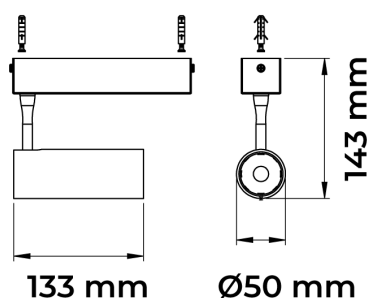

REF.: VECTOR-X-SB-X-OR136-14-COBCOMFY-25-95-P-P

A = 133mm | B = Ø50mm

Luminária de sobrepor, 14W 2500K IRC>95. Corpo em alumínio. Acabamento preto. Controle óptico principal através de lente facho 36°. Luminária grau de proteção IP-20. Driver corrente constante Liga/Desliga Tensão de trabalho 220V ou Bivolt.

Aplicação	Ambiente interno
Instalação	Sobrepor
Altura	133
Largura	Ø50
IP	20
Corpo	Alumínio
Cor	Preta
Ótica principal	Lente
Potência	14W
Fluxo Luminária	819lm
Intensidade	2028cd
Eficácia	59lm/W
Facho	36°
CCT	2500K
IRC	>95
Tensão	220V ou Bivolt
Dimerização	liga/Desliga
Garantia	5 anos
UGR	Espaçamento 1m (4H/8H) - <-3/<-3
Tipo de LED	COBcomfy
Eficácia do LED	97lm/W
Fluxo Luminoso do LED	1226lm
Potência do LED	12,6W