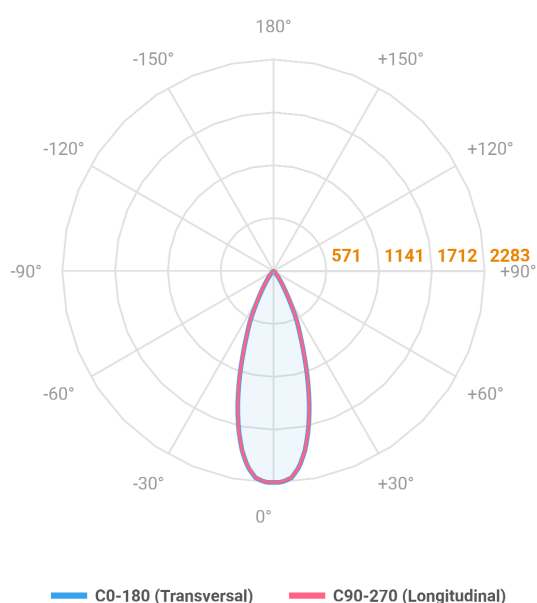

REF.: VECTOR-X-SB-X-OR136-14-COBCOMFY-25-95-P-P

A = 133mm | B = Ø50mm

Luminária de sobrepor, 14W 2500K IRC>95. Corpo em alumínio. Acabamento preto. Controle óptico principal através de lente facho 36°. Luminária grau de proteção IP-20. Driver corrente constante Liga/Desliga Tensão de trabalho 220V ou Bivolt.

Aplicação	Ambiente interno
Instalação	Sobrepor
Altura	133
Largura	Ø50
IP	20
Corpo	Alumínio
Cor	Preta
Ótica principal	Lente
Potência	14W
Fluxo Luminária	819lm
Intensidade	2028cd
Eficácia	59lm/W
Facho	36°
CCT	2500K
IRC	>95
Tensão	220V ou Bivolt
Dimerização	liga/Desliga
Garantia	5 anos
UGR	Espaçamento 1m (4H/8H) - <-3/<-3
Tipo de LED	COBcomfy
Eficácia do LED	97lm/W
Fluxo Luminoso do LED	1226lm
Potência do LED	12,6W