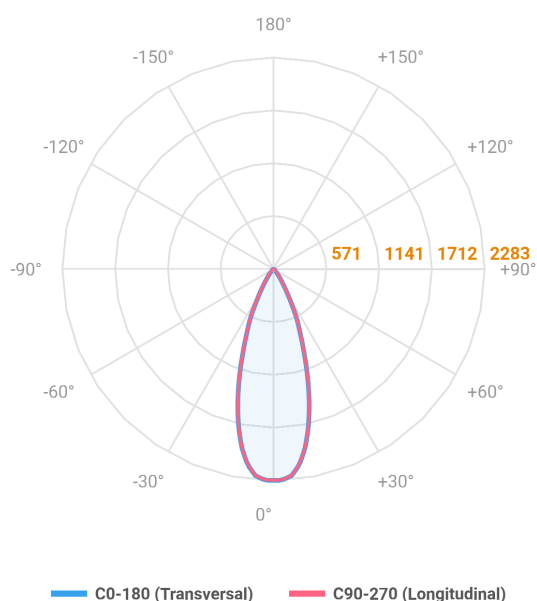

VECTOR SOBREPOR P FACHO DIRECIONAVEL 36° 14W COBCOMFY 2500K IRC95 PRETA

datasheet gerado em
20-06-26

REF.: VECTOR-X-SB-X-OR136-14-COBCOMFY-25-95-P-P

A = 133mm | B = Ø50mm

Aplicação	Ambiente interno
Instalação	Sobrepor
Altura	133
Largura	Ø50
IP	20
Corpo	Alumínio
Cor	Preta
Ótica principal	Lente
Potência	14W
Fluxo Luminária	819lm
Intensidade	2028cd
Eficácia	59lm/W
Facho	36°
CCT	2500K
IRC	>95
Tensão	220V ou Bivolt
Dimerização	liga/Desliga
Garantia	5 anos
UGR	Espaçamento 1m (4H/8H) - <-3/<-3
Tipo de LED	COBcomfy
Eficácia do LED	97lm/W
Fluxo Luminoso do LED	1226lm
Potência do LED	12,6W

IMPORTANTE: ENSAIOS REALIZADOS A 25°C