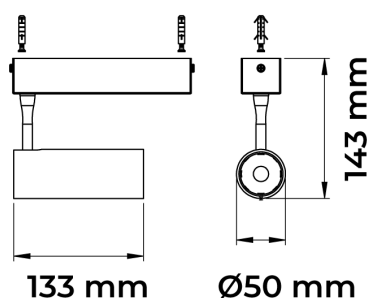

REF.: VECTOR-X-SB-X-OR136-14-COBCOMFY-30-95-P-P

A = 133mm | B = Ø50mm

Luminária de sobrepor, 14W 3000K IRC>95. Corpo em alumínio. Acabamento preto. Controle óptico principal através de lente facho 36°. Luminária grau de proteção IP-20. Driver corrente constante Liga/Desliga Tensão de trabalho 220V ou Bivolt.

Aplicação	Ambiente interno
Instalação	Sobrepor
Altura	133
Largura	Ø50
IP	20
Corpo	Alumínio
Cor	Preta
Ótica principal	Lente
Potência	14W
Fluxo Luminária	960lm
Intensidade	2379cd
Eficácia	69lm/W
Facho	36°
CCT	3000K
IRC	>95
Tensão	220V ou Bivolt
Dimerização	liga/Desliga
Garantia	5 anos
UGR	Espaçamento 1m (4H/8H) - <-3/<-3
Tipo de LED	COBcomfy
Eficácia do LED	93lm/W
Fluxo Luminoso do LED	1178lm
Potência do LED	12,6W