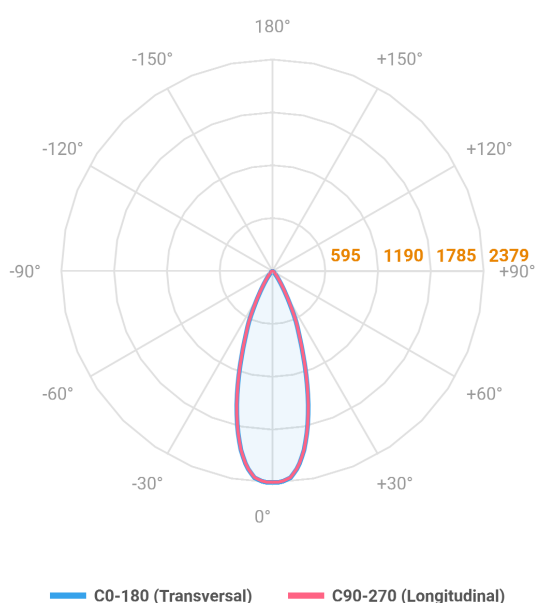

REF.: VECTOR-X-SB-X-OR136-14-COBCOMFY-30-95-P-P

A = 133mm | B = Ø50mm

Luminária de sobrepor, 14W 3000K IRC>95. Corpo em alumínio. Acabamento preto. Controle óptico principal através de lente facho 36°. Luminária grau de proteção IP-20. Driver corrente constante Liga/Desliga Tensão de trabalho 220V ou Bivolt.

Aplicação	Ambiente interno
Instalação	Sobrepor
Altura	133
Largura	Ø50
IP	20
Corpo	Alumínio
Cor	Preta
Ótica principal	Lente
Potência	14W
Fluxo Luminária	960lm
Intensidade	2379cd
Eficácia	69lm/W
Facho	36°
CCT	3000K
IRC	>95
Tensão	220V ou Bivolt
Dimerização	liga/Desliga
Garantia	5 anos
UGR	Espaçamento 1m (4H/8H) - <-3/<-3
Tipo de LED	COBcomfy
Eficácia do LED	93lm/W
Fluxo Luminoso do LED	1178lm
Potência do LED	12,6W