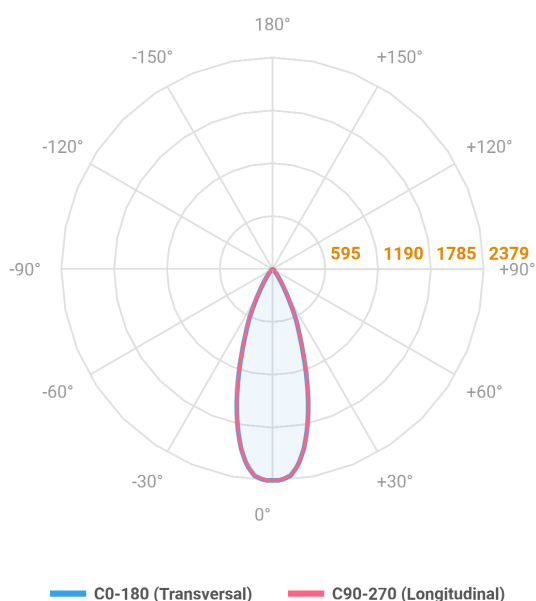

# VECTOR SOBREPOR P FACHO DIRECIONAVEL 36° 14W COBCOMFY 3000K IRC95 PRETA

datasheet gerado em  
20-06-26

REF.: VECTOR-X-SB-X-OR136-14-COBCOMFY-30-95-P-P

A = 133mm | B = Ø50mm

IMPORTANTE: ENSAIOS REALIZADOS A 25°C

Aplicação	Ambiente interno
Instalação	Sobrepор
Altura	133
Largura	Ø50
IP	20
Corpo	Alumínio
Cor	Preta
Ótica principal	Lente
Potência	14W
Fluxo Luminária	960lm
Intensidade	2379cd
Eficácia	69lm/W
Facho	36°
CCT	3000K
IRC	>95
Tensão	220V ou Bivolt
Dimerização	liga/Desliga
Garantia	5 anos
UGR	Espaçamento 1m (4H/8H) - <-3/<-3
Tipo de LED	COBcomfy
Eficácia do LED	93lm/W
Fluxo Luminoso do LED	1178lm
Potência do LED	12,6W