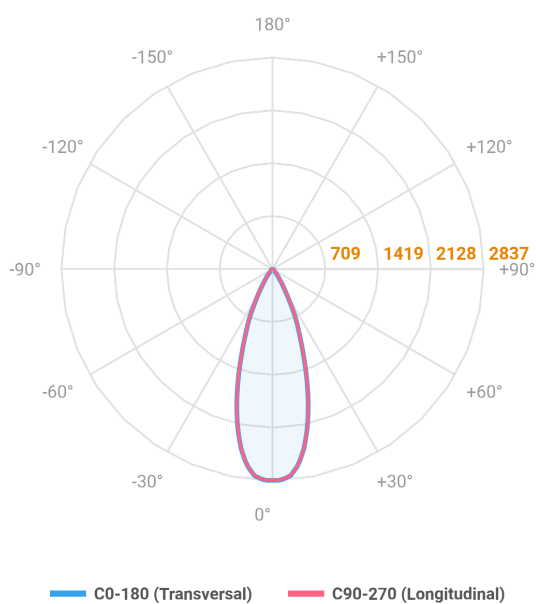

VECTOR SOBREPOR P FACHO DIRECIONAVEL 36° 14W COBMAX 2700K IRC90 PRETA

datasheet gerado em
20-06-26

REF.: VECTOR-X-SB-X-OR136-14-COBMAX-27-90-P-P

A = 133mm | B = Ø50mm

IMPORTANTE: ENSAIOS REALIZADOS A 25°C

Aplicação	Ambiente interno
Instalação	Sobrepор
Altura	133
Largura	Ø50
IP	20
Corpo	Alumínio
Cor	Preta
Ótica principal	Lente
Potência	14W
Fluxo Luminária	1179lm
Intensidade	2837cd
Eficácia	84lm/W
Facho	36°
CCT	2700K
IRC	>90
Tensão	220V ou Bivolt
Dimerização	liga/Desliga
Garantia	5 anos
UGR	Espaçamento 1m (4H/8H) - <-2/<-2
Tipo de LED	COBmax
Eficácia do LED	130lm/W
Fluxo Luminoso do LED	1543lm
Potência do LED	11,9W