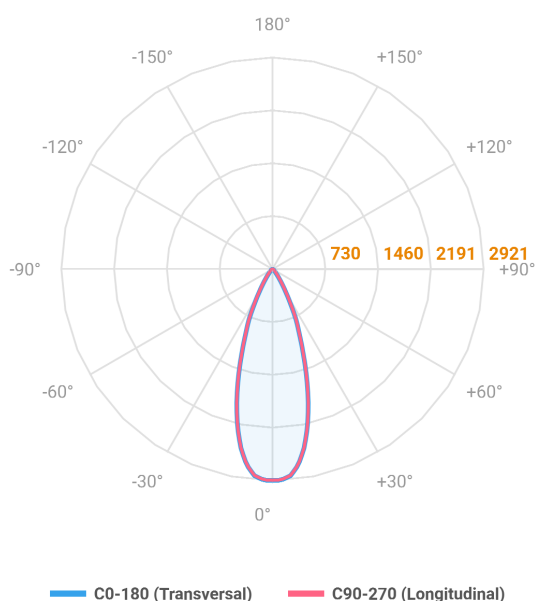

# VECTOR SOBREPOR P FACHO DIRECIONAVEL 36° 14W COBMAX 3000K IRC90 PRETA

datasheet gerado em  
20-06-26

REF.: VECTOR-X-SB-X-OR136-14-COBMAX-30-90-P-P

A = 133mm | B = Ø50mm

IMPORTANTE: ENSAIOS REALIZADOS A 25°C

Aplicação	Ambiente interno
Instalação	Sobrepор
Altura	133
Largura	Ø50
IP	20
Corpo	Alumínio
Cor	Preta
Ótica principal	Lente
Potência	14W
Fluxo Luminária	1214lm
Intensidade	2921cd
Eficácia	87lm/W
Facho	36°
CCT	3000K
IRC	>90
Tensão	220V ou Bivolt
Dimerização	liga/Desliga
Garantia	5 anos
UGR	Espaçamento 1m (4H/8H) - <-2/<-2
Tipo de LED	COBmax
Eficácia do LED	126lm/W
Fluxo Luminoso do LED	1505lm
Potência do LED	11,9W