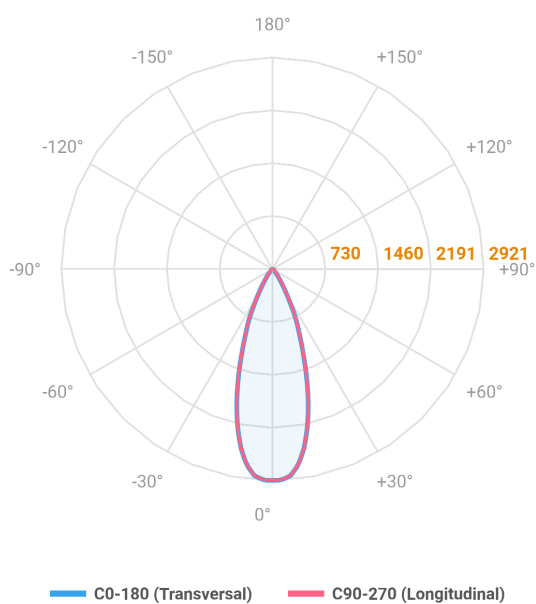

VECTOR SOBREPOR P FACHO DIRECIONAVEL 36° 14W COBMAX 3000K IRC90 PRETA

datasheet gerado em
20-06-26

REF.: VECTOR-X-SB-X-OR136-14-COBMAX-30-90-P-P

A = 133mm | B = Ø50mm

IMPORTANTE: ENSAIOS REALIZADOS A 25°C

Aplicação	Ambiente interno
Instalação	Sobrepор
Altura	133
Largura	Ø50
IP	20
Corpo	Alumínio
Cor	Preta
Ótica principal	Lente
Potência	14W
Fluxo Luminária	1214lm
Intensidade	2921cd
Eficácia	87lm/W
Facho	36°
CCT	3000K
IRC	>90
Tensão	220V ou Bivolt
Dimerização	liga/Desliga
Garantia	5 anos
UGR	Espaçamento 1m (4H/8H) - <-2/<-2
Tipo de LED	COBmax
Eficácia do LED	126lm/W
Fluxo Luminoso do LED	1505lm
Potência do LED	11,9W