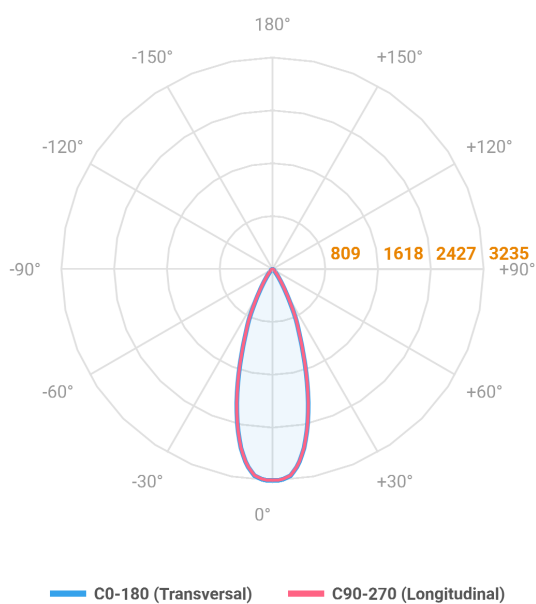

# VECTOR SOBREPOR P FACHO DIRECIONAVEL 36° 14W COBMAX 4000K IRC90 PRETA

datasheet gerado em  
20-06-26

REF.: VECTOR-X-SB-X-OR136-14-COBMAX-40-90-P-P

A = 133mm | B = Ø50mm

IMPORTANTE: ENSAIOS REALIZADOS A 25°C

Aplicação	Ambiente interno
Instalação	Sobrepор
Altura	133
Largura	Ø50
IP	20
Corpo	Alumínio
Cor	Preta
Ótica principal	Lente
Potência	14W
Fluxo Luminária	1345lm
Intensidade	3235cd
Eficácia	96lm/W
Facho	36°
CCT	4000K
IRC	>90
Tensão	220V ou Bivolt
Dimerização	liga/Desliga
Garantia	5 anos
UGR	Espaçamento 1m (4H/8H) - <-2/<-2
Tipo de LED	COBmax
Eficácia do LED	132lm/W
Fluxo Luminoso do LED	1565lm
Potência do LED	11,9W