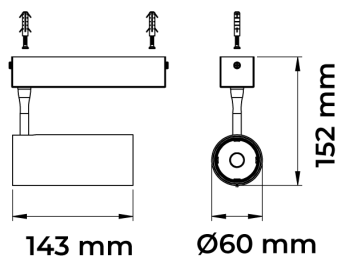

REF.: VECTOR-X-SB-X-OR136-19-COBCOMFY-25-95-M-P

A = 143mm | B = Ø60mm

Luminária de sobrepor, 19W 2500K IRC>95. Corpo em alumínio. Acabamento preto. Controle óptico principal através de lente facho 36°. Luminária grau de proteção IP-20. Driver corrente constante Liga/Desliga Tensão de trabalho 220V ou Bivolt.

Aplicação	Ambiente interno
Instalação	Sobrepor
Altura	143
Largura	Ø60
IP	20
Corpo	Alumínio
Cor	Preta
Ótica principal	Lente
Potência	19W
Fluxo Luminária	1245lm
Intensidade	2884cd
Eficácia	66lm/W
Facho	36°
CCT	2500K
IRC	>95
Tensão	220V ou Bivolt
Dimerização	liga/Desliga
Garantia	5 anos
UGR	Espaçamento 1m (4H/8H) - <-1/<-1
Tipo de LED	COBcomfy
Eficácia do LED	107lm/W
Fluxo Luminoso do LED	1758lm
Potência do LED	16,4W