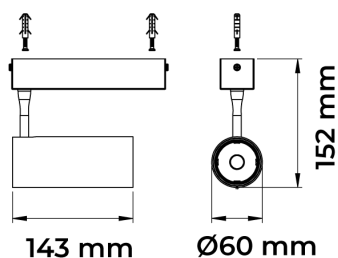

VECTOR SOBREPOR M FACHO DIRECIONAVEL 36° 19W COBCOMFY 2500K IRC95 PRETA

datasheet gerado em
20-06-26

REF.: VECTOR-X-SB-X-OR136-19-COBCOMFY-25-95-M-P

A = 143mm | B = Ø60mm

IMPORTANTE: ENSAIOS REALIZADOS A 25°C

Aplicação	Ambiente interno
Instalação	Sobrepôr
Altura	143
Largura	Ø60
IP	20
Corpo	Alumínio
Cor	Preta
Ótica principal	Lente
Potência	19W
Fluxo Luminária	1245lm
Intensidade	2884cd
Eficácia	66lm/W
Facho	36°
CCT	2500K
IRC	>95
Tensão	220V ou Bivolt
Dimerização	liga/Desliga
Garantia	5 anos
UGR	Espaçamento 1m (4H/8H) - <-1/<-1
Tipo de LED	COBcomfy
Eficácia do LED	107lm/W
Fluxo Luminoso do LED	1758lm
Potência do LED	16,4W