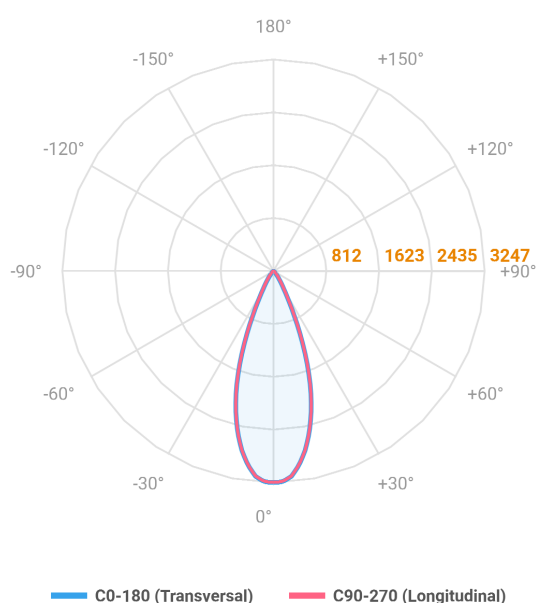

VECTOR SOBREPOR M FACHO DIRECIONAVEL 36° 19W COBCOMFY 2500K IRC95 PRETA

datasheet gerado em
20-06-26

REF.: VECTOR-X-SB-X-OR136-19-COBCOMFY-25-95-M-P

A = 143mm | B = Ø60mm

IMPORTANTE: ENSAIOS REALIZADOS A 25°C

Aplicação	Ambiente interno
Instalação	Sobrepôr
Altura	143
Largura	Ø60
IP	20
Corpo	Alumínio
Cor	Preta
Ótica principal	Lente
Potência	19W
Fluxo Luminária	1245lm
Intensidade	2884cd
Eficácia	66lm/W
Facho	36°
CCT	2500K
IRC	>95
Tensão	220V ou Bivolt
Dimerização	liga/Desliga
Garantia	5 anos
UGR	Espaçamento 1m (4H/8H) - <-1/<-1
Tipo de LED	COBcomfy
Eficácia do LED	107lm/W
Fluxo Luminoso do LED	1758lm
Potência do LED	16,4W