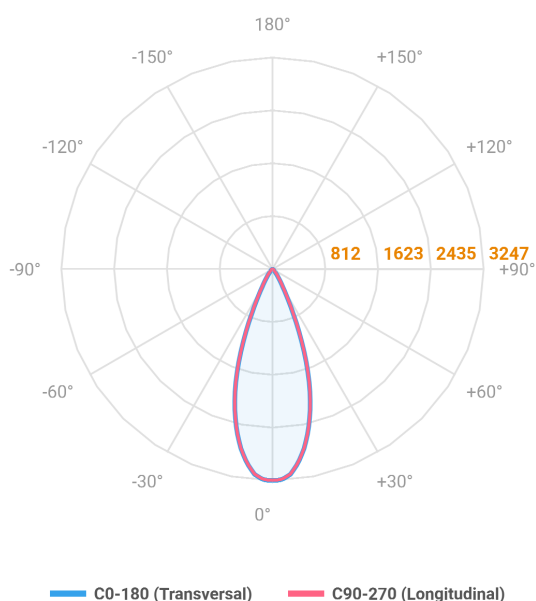

REF.: VECTOR-X-SB-X-OR136-19-COBCOMFY-25-95-M-P

A = 143mm | B = Ø60mm

Luminária de sobrepor, 19W 2500K IRC>95. Corpo em alumínio. Acabamento preto. Controle óptico principal através de lente facho 36°. Luminária grau de proteção IP-20. Driver corrente constante Liga/Desliga Tensão de trabalho 220V ou Bivolt.

Aplicação	Ambiente interno
Instalação	Sobrepor
Altura	143
Largura	Ø60
IP	20
Corpo	Alumínio
Cor	Preta
Ótica principal	Lente
Potência	19W
Fluxo Luminária	1245lm
Intensidade	2884cd
Eficácia	66lm/W
Facho	36°
CCT	2500K
IRC	>95
Tensão	220V ou Bivolt
Dimerização	liga/Desliga
Garantia	5 anos
UGR	Espaçamento 1m (4H/8H) - <-1/<-1
Tipo de LED	COBcomfy
Eficácia do LED	107lm/W
Fluxo Luminoso do LED	1758lm
Potência do LED	16,4W