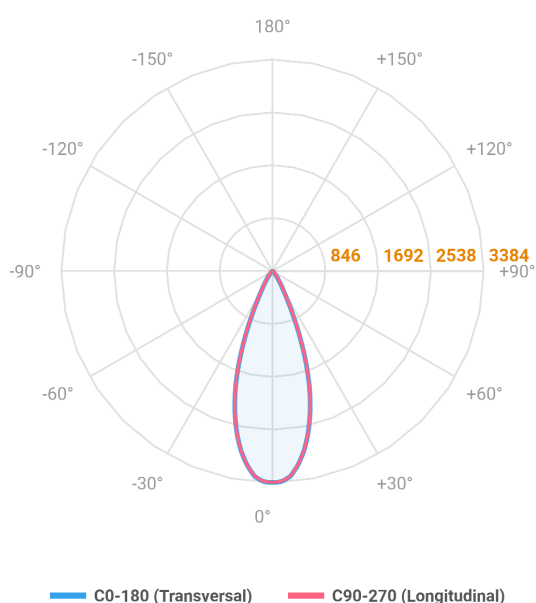

REF.: VECTOR-X-SB-X-OR136-19-COBCOMFY-30-95-M-P

A = 143mm | B = Ø60mm

Luminária de sobrepor, 19W 3000K IRC>95. Corpo em alumínio. Acabamento preto. Controle óptico principal através de lente facho 36°. Luminária grau de proteção IP-20. Driver corrente constante Liga/Desliga Tensão de trabalho 220V ou Bivolt.

Aplicação	Ambiente interno
Instalação	Sobrepor
Altura	143
Largura	Ø60
IP	20
Corpo	Alumínio
Cor	Preta
Ótica principal	Lente
Potência	19W
Fluxo Luminária	1461lm
Intensidade	3384cd
Eficácia	77lm/W
Facho	36°
CCT	3000K
IRC	>95
Tensão	220V ou Bivolt
Dimerização	liga/Desliga
Garantia	5 anos
UGR	Espaçamento 1m (4H/8H) - <-1/<-1
Tipo de LED	COBcomfy
Eficácia do LED	112lm/W
Fluxo Luminoso do LED	1841lm
Potência do LED	16,4W