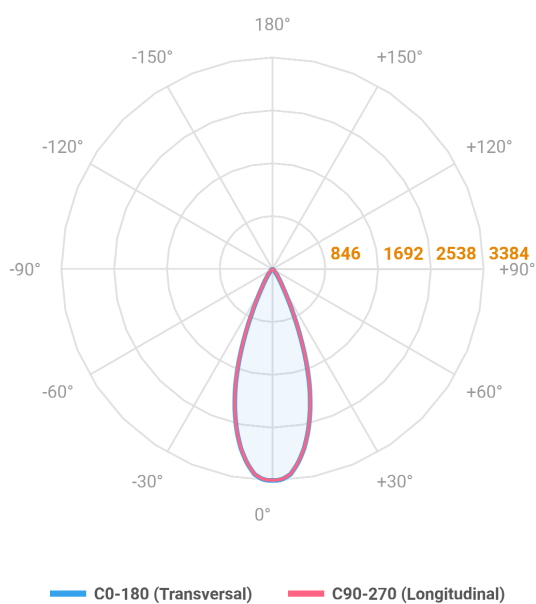

VECTOR SOBREPOR M FACHO DIRECIONAVEL 36° 19W COBCOMFY 3000K IRC95 PRETA

datasheet gerado em
20-06-26

REF.: VECTOR-X-SB-X-OR136-19-COBCOMFY-30-95-M-P

A = 143mm | B = Ø60mm

IMPORTANTE: ENSAIOS REALIZADOS A 25°C

Aplicação	Ambiente interno
Instalação	Sobrepôr
Altura	143
Largura	Ø60
IP	20
Corpo	Alumínio
Cor	Preta
Ótica principal	Lente
Potência	19W
Fluxo Luminária	1461lm
Intensidade	3384cd
Eficácia	77lm/W
Facho	36°
CCT	3000K
IRC	>95
Tensão	220V ou Bivolt
Dimerização	liga/Desliga
Garantia	5 anos
UGR	Espaçamento 1m (4H/8H) - <-1/<-1
Tipo de LED	COBcomfy
Eficácia do LED	112lm/W
Fluxo Luminoso do LED	1841lm
Potência do LED	16,4W