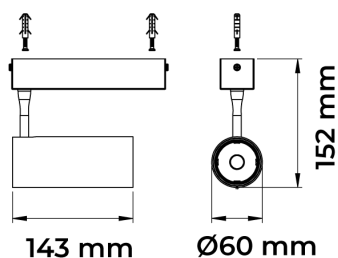

VECTOR SOBREPOR M FACHO DIRECIONAVEL 36° 19W COBCOMFY 3000K IRC95 PRETA

datasheet gerado em
20-06-26

REF.: VECTOR-X-SB-X-OR136-19-COBCOMFY-30-95-M-P

A = 143mm | B = Ø60mm

IMPORTANTE: ENSAIOS REALIZADOS A 25°C

Aplicação	Ambiente interno
Instalação	Sobrepôr
Altura	143
Largura	Ø60
IP	20
Corpo	Alumínio
Cor	Preta
Ótica principal	Lente
Potência	19W
Fluxo Luminária	1461lm
Intensidade	3384cd
Eficácia	77lm/W
Facho	36°
CCT	3000K
IRC	>95
Tensão	220V ou Bivolt
Dimerização	liga/Desliga
Garantia	5 anos
UGR	Espaçamento 1m (4H/8H) - <-1/<-1
Tipo de LED	COBcomfy
Eficácia do LED	112lm/W
Fluxo Luminoso do LED	1841lm
Potência do LED	16,4W