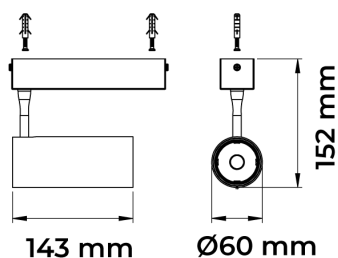

REF.: VECTOR-X-SB-X-OR136-19-COBCOMFY-30-95-M-P

A = 143mm | B = Ø60mm

Luminária de sobrepor, 19W 3000K IRC>95. Corpo em alumínio. Acabamento preto. Controle óptico principal através de lente facho 36°. Luminária grau de proteção IP-20. Driver corrente constante Liga/Desliga Tensão de trabalho 220V ou Bivolt.

Aplicação	Ambiente interno
Instalação	Sobrepor
Altura	143
Largura	Ø60
IP	20
Corpo	Alumínio
Cor	Preta
Ótica principal	Lente
Potência	19W
Fluxo Luminária	1461lm
Intensidade	3384cd
Eficácia	77lm/W
Facho	36°
CCT	3000K
IRC	>95
Tensão	220V ou Bivolt
Dimerização	liga/Desliga
Garantia	5 anos
UGR	Espaçamento 1m (4H/8H) - <-1/<-1
Tipo de LED	COBcomfy
Eficácia do LED	112lm/W
Fluxo Luminoso do LED	1841lm
Potência do LED	16,4W