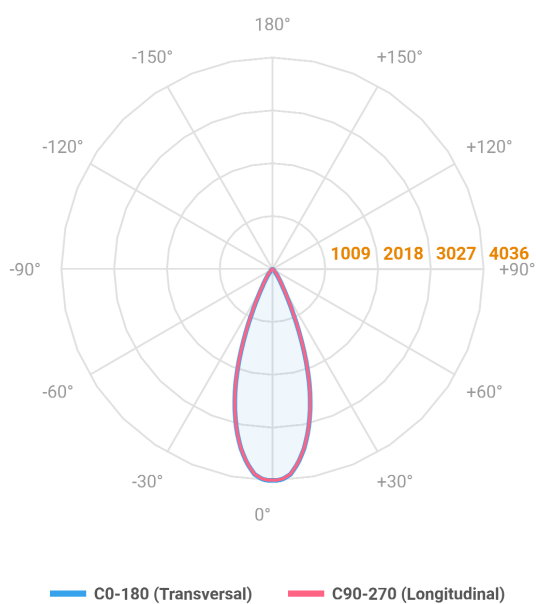

# VECTOR SOBREPOR M FACHO DIRECIONAVEL 36° 19W COBMAX 2700K IRC90 PRETA

datasheet gerado em  
20-06-26

REF.: VECTOR-X-SB-X-OR136-19-COBMAX-27-90-M-P

A = 143mm | B = Ø60mm

IMPORTANTE: ENSAIOS REALIZADOS A 25°C

Aplicação	Ambiente interno
Instalação	Sobrepор
Altura	143
Largura	Ø60
IP	20
Corpo	Alumínio
Cor	Preta
Ótica principal	Lente
Potência	19W
Fluxo Luminária	1742lm
Intensidade	4035cd
Eficácia	92lm/W
Facho	36°
CCT	2700K
IRC	>90
Tensão	220V ou Bivolt
Dimerização	liga/Desliga
Garantia	5 anos
UGR	Espaçamento 1m (4H/8H) - <-1/<-1
Tipo de LED	COBmax
Eficácia do LED	131lm/W
Fluxo Luminoso do LED	2116lm
Potência do LED	16,1W