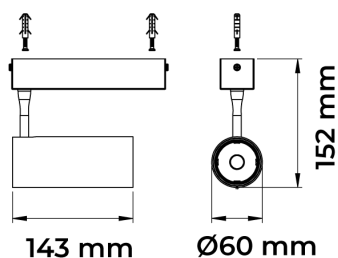

# VECTOR SOBREPOR M FACHO DIRECIONAVEL 36° 19W COBMAX 2700K IRC90 PRETA

datasheet gerado em  
20-06-26

REF.: VECTOR-X-SB-X-OR136-19-COBMAX-27-90-M-P

A = 143mm | B = Ø60mm

IMPORTANTE: ENSAIOS REALIZADOS A 25°C

Aplicação	Ambiente interno
Instalação	Sobrepор
Altura	143
Largura	Ø60
IP	20
Corpo	Alumínio
Cor	Preta
Ótica principal	Lente
Potência	19W
Fluxo Luminária	1742lm
Intensidade	4035cd
Eficácia	92lm/W
Facho	36°
CCT	2700K
IRC	>90
Tensão	220V ou Bivolt
Dimerização	liga/Desliga
Garantia	5 anos
UGR	Espaçamento 1m (4H/8H) - <-1/<-1
Tipo de LED	COBmax
Eficácia do LED	131lm/W
Fluxo Luminoso do LED	2116lm
Potência do LED	16,1W