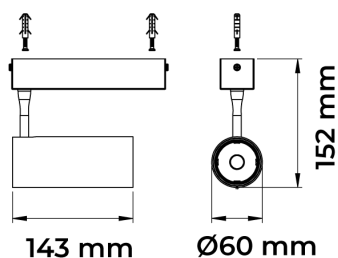

VECTOR SOBREPOR M FACHO DIRECIONAVEL 36° 19W COBMAX 3000K IRC90 PRETA

datasheet gerado em
20-06-26

REF.: VECTOR-X-SB-X-OR136-19-COBMAX-30-90-M-P

A = 143mm | B = Ø60mm

IMPORTANTE: ENSAIOS REALIZADOS A 25°C

Aplicação	Ambiente interno
Instalação	Sobrepор
Altura	143
Largura	Ø60
IP	20
Corpo	Alumínio
Cor	Preta
Ótica principal	Lente
Potência	19W
Fluxo Luminária	1793lm
Intensidade	4155cd
Eficácia	94lm/W
Facho	36°
CCT	3000K
IRC	>90
Tensão	220V ou Bivolt
Dimerização	liga/Desliga
Garantia	5 anos
UGR	Espaçamento 1m (4H/8H) - <-1/<-1
Tipo de LED	COBmax
Eficácia do LED	138lm/W
Fluxo Luminoso do LED	2214lm
Potência do LED	16,1W