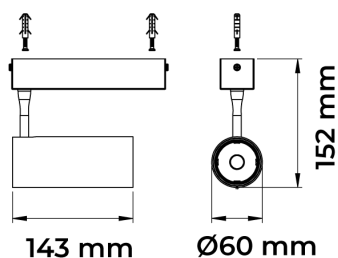

REF.: VECTOR-X-SB-X-OR136-19-COBMAX-30-90-M-P

A = 143mm | B = Ø60mm

Luminária de sobrepor, 19W 3000K IRC>90. Corpo em alumínio. Acabamento preto. Controle óptico principal através de lente facho 36°. Luminária grau de proteção IP-20. Driver corrente constante Liga/Desliga Tensão de trabalho 220V ou Bivolt.

Aplicação	Ambiente interno
Instalação	Sobrepor
Altura	143
Largura	Ø60
IP	20
Corpo	Alumínio
Cor	Preta
Ótica principal	Lente
Potência	19W
Fluxo Luminária	1793lm
Intensidade	4155cd
Eficácia	94lm/W
Facho	36°
CCT	3000K
IRC	>90
Tensão	220V ou Bivolt
Dimerização	liga/Desliga
Garantia	5 anos
UGR	Espaçamento 1m (4H/8H) - <-1/<-1
Tipo de LED	COBmax
Eficácia do LED	138lm/W
Fluxo Luminoso do LED	2214lm
Potência do LED	16,1W