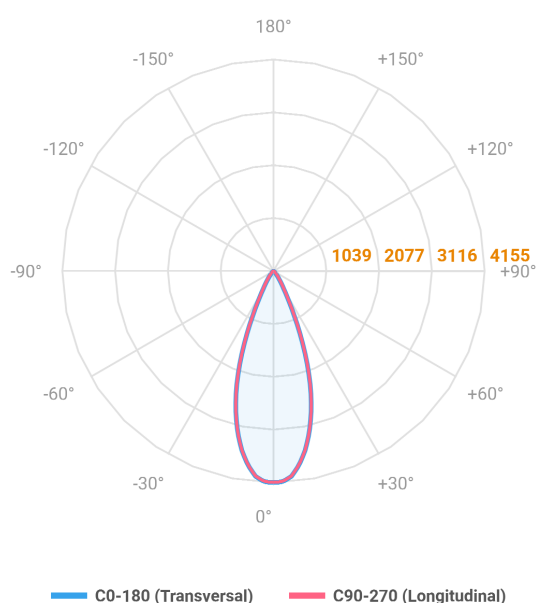

REF.: VECTOR-X-SB-X-OR136-19-COBMAX-30-90-M-P

A = 143mm | B = Ø60mm

Luminária de sobrepor, 19W 3000K IRC>90. Corpo em alumínio. Acabamento preto. Controle óptico principal através de lente facho 36°. Luminária grau de proteção IP-20. Driver corrente constante Liga/Desliga Tensão de trabalho 220V ou Bivolt.

Aplicação	Ambiente interno
Instalação	Sobrepor
Altura	143
Largura	Ø60
IP	20
Corpo	Alumínio
Cor	Preta
Ótica principal	Lente
Potência	19W
Fluxo Luminária	1793lm
Intensidade	4155cd
Eficácia	94lm/W
Facho	36°
CCT	3000K
IRC	>90
Tensão	220V ou Bivolt
Dimerização	liga/Desliga
Garantia	5 anos
UGR	Espaçamento 1m (4H/8H) - <-1/<-1
Tipo de LED	COBmax
Eficácia do LED	138lm/W
Fluxo Luminoso do LED	2214lm
Potência do LED	16,1W