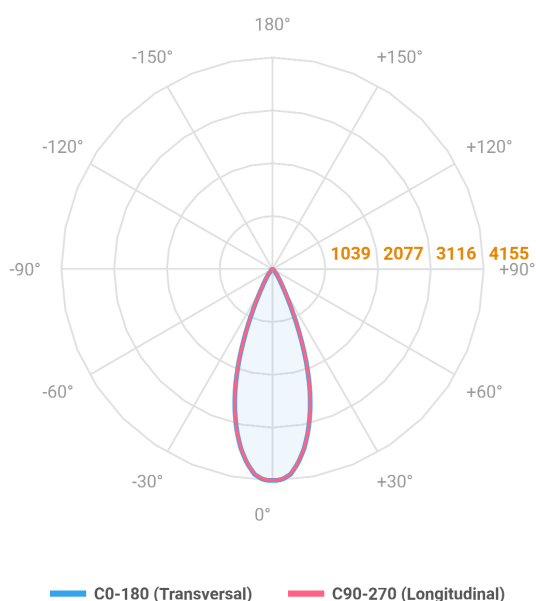

VECTOR SOBREPOR M FACHO DIRECIONAVEL 36° 19W COBMAX 3000K IRC90 PRETA

datasheet gerado em
20-06-26

REF.: VECTOR-X-SB-X-OR136-19-COBMAX-30-90-M-P

A = 143mm | B = Ø60mm

IMPORTANTE: ENSAIOS REALIZADOS A 25°C

Aplicação	Ambiente interno
Instalação	Sobrepор
Altura	143
Largura	Ø60
IP	20
Corpo	Alumínio
Cor	Preta
Ótica principal	Lente
Potência	19W
Fluxo Luminária	1793lm
Intensidade	4155cd
Eficácia	94lm/W
Facho	36°
CCT	3000K
IRC	>90
Tensão	220V ou Bivolt
Dimerização	liga/Desliga
Garantia	5 anos
UGR	Espaçamento 1m (4H/8H) - <-1/<-1
Tipo de LED	COBmax
Eficácia do LED	138lm/W
Fluxo Luminoso do LED	2214lm
Potência do LED	16,1W