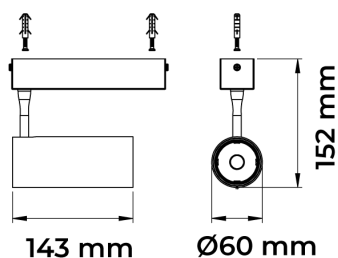

VECTOR SOBREPOR M FACHO DIRECIONAVEL 36° 19W COBMAX 4000K IRC90 PRETA

datasheet gerado em
20-06-26

REF.: VECTOR-X-SB-X-OR136-19-COBMAX-40-90-M-P

A = 143mm | B = Ø60mm

IMPORTANTE: ENSAIOS REALIZADOS A 25°C

Aplicação	Ambiente interno
Instalação	Sobrepор
Altura	143
Largura	Ø60
IP	20
Corpo	Alumínio
Cor	Preta
Ótica principal	Lente
Potência	19W
Fluxo Luminária	1987lm
Intensidade	4601cd
Eficácia	105lm/W
Facho	36°
CCT	4000K
IRC	>90
Tensão	220V ou Bivolt
Dimerização	liga/Desliga
Garantia	5 anos
UGR	Espaçamento 1m (4H/8H) - <-1/<-1
Tipo de LED	COBmax
Eficácia do LED	148lm/W
Fluxo Luminoso do LED	2385lm
Potência do LED	16,1W