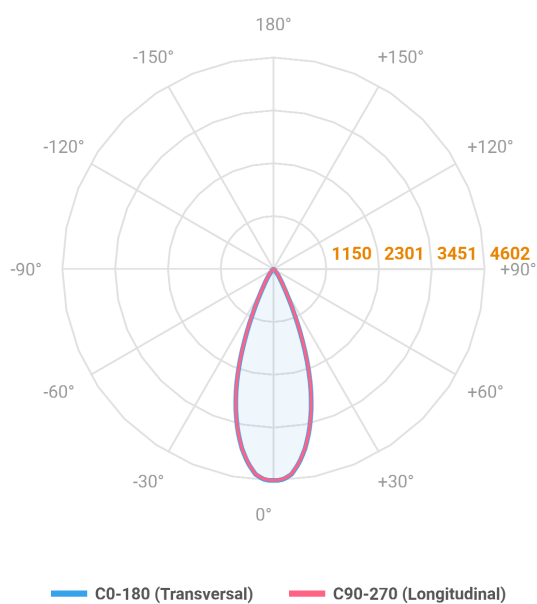

VECTOR SOBREPOR M FACHO DIRECIONAVEL 36° 19W COBMAX 4000K IRC90 PRETA

datasheet gerado em
20-06-26

REF.: VECTOR-X-SB-X-OR136-19-COBMAX-40-90-M-P

A = 143mm | B = Ø60mm

IMPORTANTE: ENSAIOS REALIZADOS A 25°C

Aplicação	Ambiente interno
Instalação	Sobrepор
Altura	143
Largura	Ø60
IP	20
Corpo	Alumínio
Cor	Preta
Ótica principal	Lente
Potência	19W
Fluxo Luminária	1987lm
Intensidade	4601cd
Eficácia	105lm/W
Facho	36°
CCT	4000K
IRC	>90
Tensão	220V ou Bivolt
Dimerização	liga/Desliga
Garantia	5 anos
UGR	Espaçamento 1m (4H/8H) - <-1/<-1
Tipo de LED	COBmax
Eficácia do LED	148lm/W
Fluxo Luminoso do LED	2385lm
Potência do LED	16,1W