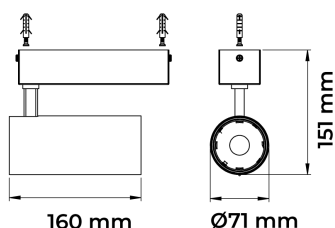

REF.: VECTOR-X-SB-X-OR136-28-COBCOMFY-25-95-G-P

**A = 159mm | B = Ø71mm**

Luminária de sobrepor, 28W 2500K IRC>95. Corpo em alumínio. Acabamento preto. Controle óptico principal através de lente facho 36°. Luminária grau de proteção IP-20. Driver corrente constante Liga/Desliga Tensão de trabalho 220V ou Bivolt.

Aplicação	Ambiente interno
Instalação	Sobrepor
Altura	159
Largura	Ø71
IP	20
Corpo	Alumínio
Cor	Preta
Ótica principal	Lente
Potência	28W
Fluxo Luminária	1705lm
Intensidade	3873cd
Eficácia	61lm/W
Facho	36°
CCT	2500K
IRC	>95
Tensão	220V ou Bivolt
Dimerização	liga/Desliga
Garantia	5 anos
UGR	Espaçamento 1m (4H/8H) - <13/<13
Tipo de LED	COBcomfy
Eficácia do LED	101lm/W
Fluxo Luminoso do LED	2510lm
Potência do LED	24,8W