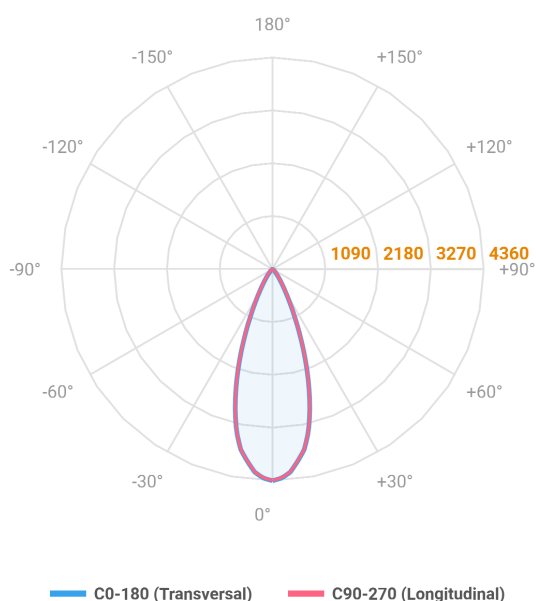

REF.: VECTOR-X-SB-X-OR136-28-COBCOMFY-25-95-G-P

**A = 159mm | B = Ø71mm**

**IMPORTANTE: ENSAIOS REALIZADOS A 25°C**

Aplicação	Ambiente interno
Instalação	Sobrepор
Altura	159
Largura	Ø71
IP	20
Corpo	Alumínio
Cor	Preta
Ótica principal	Lente
Potência	28W
Fluxo Luminária	1705lm
Intensidade	3873cd
Eficácia	61lm/W
Facho	36°
CCT	2500K
IRC	>95
Tensão	220V ou Bivolt
Dimerização	liga/Desliga
Garantia	5 anos
UGR	Espaçamento 1m (4H/8H) - <13/<13
Tipo de LED	COBcomfy
Eficácia do LED	101lm/W
Fluxo Luminoso do LED	2510lm
Potência do LED	24,8W