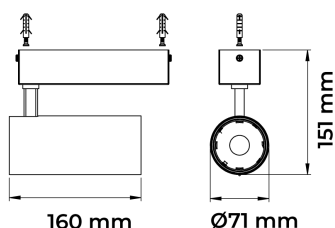

REF.: VECTOR-X-SB-X-OR136-28-COBCOMFY-25-95-G-P

**A = 159mm | B = Ø71mm**

**IMPORTANTE: ENSAIOS REALIZADOS A 25°C**

Aplicação	Ambiente interno
Instalação	Sobrepор
Altura	159
Largura	Ø71
IP	20
Corpo	Alumínio
Cor	Preta
Ótica principal	Lente
Potência	28W
Fluxo Luminária	1705lm
Intensidade	3873cd
Eficácia	61lm/W
Facho	36°
CCT	2500K
IRC	>95
Tensão	220V ou Bivolt
Dimerização	liga/Desliga
Garantia	5 anos
UGR	Espaçamento 1m (4H/8H) - <13/<13
Tipo de LED	COBcomfy
Eficácia do LED	101lm/W
Fluxo Luminoso do LED	2510lm
Potência do LED	24,8W