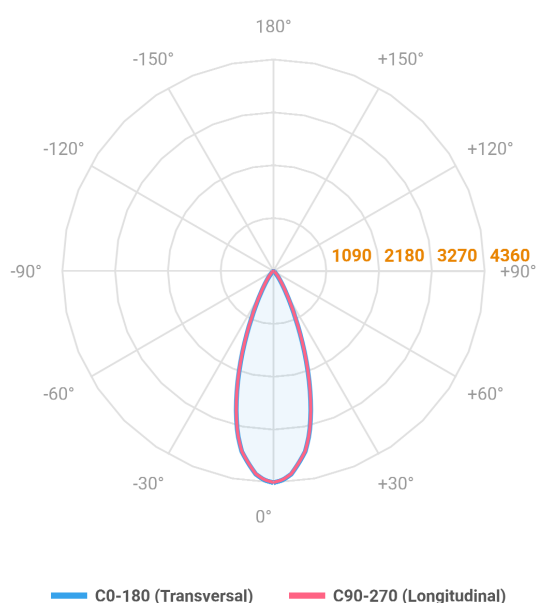

REF.: VECTOR-X-SB-X-OR136-28-COBCOMFY-25-95-G-P

**A = 159mm | B = Ø71mm**

Luminária de sobrepor, 28W 2500K IRC>95. Corpo em alumínio. Acabamento preto. Controle óptico principal através de lente facho 36°. Luminária grau de proteção IP-20. Driver corrente constante Liga/Desliga Tensão de trabalho 220V ou Bivolt.

Aplicação	Ambiente interno
Instalação	Sobrepor
Altura	159
Largura	Ø71
IP	20
Corpo	Alumínio
Cor	Preta
Ótica principal	Lente
Potência	28W
Fluxo Luminária	1705lm
Intensidade	3873cd
Eficácia	61lm/W
Facho	36°
CCT	2500K
IRC	>95
Tensão	220V ou Bivolt
Dimerização	liga/Desliga
Garantia	5 anos
UGR	Espaçamento 1m (4H/8H) - <13/<13
Tipo de LED	COBcomfy
Eficácia do LED	101lm/W
Fluxo Luminoso do LED	2510lm
Potência do LED	24,8W