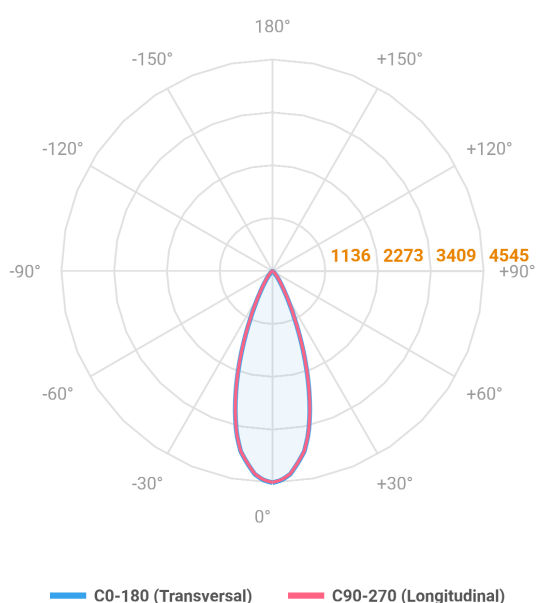

REF.: VECTOR-X-SB-X-OR136-28-COBCOMFY-30-95-G-P

A = 159mm | B = Ø71mm

Aplicação	Ambiente interno
Instalação	Sobrepор
Altura	159
Largura	Ø71
IP	20
Corpo	Alumínio
Cor	Preta
Ótica principal	Lente
Potência	28W
Fluxo Luminária	2001lm
Intensidade	4545cd
Eficácia	71lm/W
Facho	36°
CCT	3000K
IRC	>95
Tensão	220V ou Bivolt
Dimerização	liga/Desliga
Garantia	5 anos
UGR	Espaçamento 1m (4H/8H) - <13/<13
Tipo de LED	COBcomfy
Eficácia do LED	105lm/W
Fluxo Luminoso do LED	2614lm
Potência do LED	24,8W