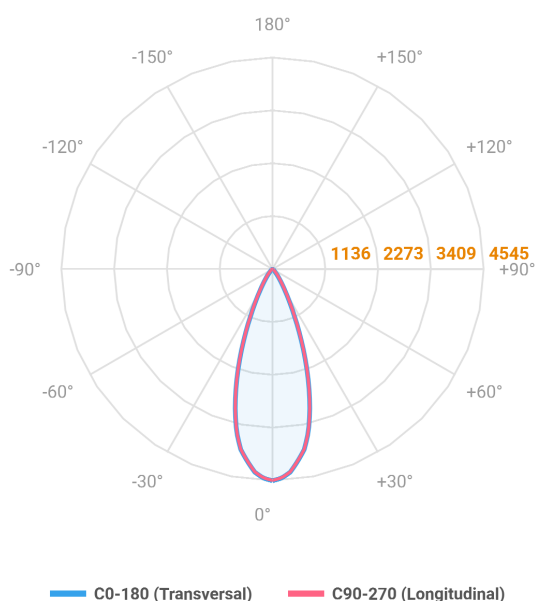

REF.: VECTOR-X-SB-X-OR136-28-COBCOMFY-30-95-G-P

A = 159mm | B = Ø71mm

Luminária de sobrepor, 28W 3000K IRC>95. Corpo em alumínio. Acabamento preto. Controle óptico principal através de lente facho 36°. Luminária grau de proteção IP-20. Driver corrente constante Liga/Desliga Tensão de trabalho 220V ou Bivolt.

Aplicação	Ambiente interno
Instalação	Sobrepor
Altura	159
Largura	Ø71
IP	20
Corpo	Alumínio
Cor	Preta
Ótica principal	Lente
Potência	28W
Fluxo Luminária	2001lm
Intensidade	4545cd
Eficácia	71lm/W
Facho	36°
CCT	3000K
IRC	>95
Tensão	220V ou Bivolt
Dimerização	liga/Desliga
Garantia	5 anos
UGR	Espaçamento 1m (4H/8H) - <13/<13
Tipo de LED	COBcomfy
Eficácia do LED	105lm/W
Fluxo Luminoso do LED	2614lm
Potência do LED	24,8W