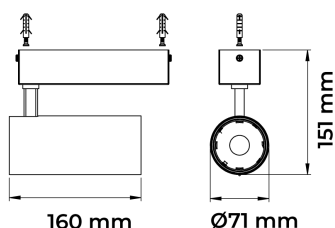

REF.: VECTOR-X-SB-X-OR136-28-COBCOMFY-30-95-G-P

A = 159mm | B = Ø71mm

Luminária de sobrepor, 28W 3000K IRC>95. Corpo em alumínio. Acabamento preto. Controle óptico principal através de lente facho 36°. Luminária grau de proteção IP-20. Driver corrente constante Liga/Desliga Tensão de trabalho 220V ou Bivolt.

Aplicação	Ambiente interno
Instalação	Sobrepor
Altura	159
Largura	Ø71
IP	20
Corpo	Alumínio
Cor	Preta
Ótica principal	Lente
Potência	28W
Fluxo Luminária	2001lm
Intensidade	4545cd
Eficácia	71lm/W
Facho	36°
CCT	3000K
IRC	>95
Tensão	220V ou Bivolt
Dimerização	liga/Desliga
Garantia	5 anos
UGR	Espaçamento 1m (4H/8H) - <13/<13
Tipo de LED	COBcomfy
Eficácia do LED	105lm/W
Fluxo Luminoso do LED	2614lm
Potência do LED	24,8W