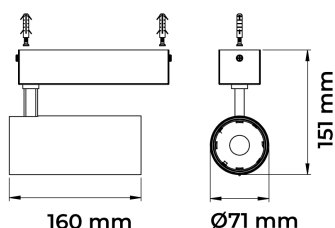

REF.: VECTOR-X-SB-X-OR136-28-COBCOMFY-30-95-G-P

A = 159mm | B = Ø71mm

Aplicação	Ambiente interno
Instalação	Sobrepор
Altura	159
Largura	Ø71
IP	20
Corpo	Alumínio
Cor	Preta
Ótica principal	Lente
Potência	28W
Fluxo Luminária	2001lm
Intensidade	4545cd
Eficácia	71lm/W
Facho	36°
CCT	3000K
IRC	>95
Tensão	220V ou Bivolt
Dimerização	liga/Desliga
Garantia	5 anos
UGR	Espaçamento 1m (4H/8H) - <13/<13
Tipo de LED	COBcomfy
Eficácia do LED	105lm/W
Fluxo Luminoso do LED	2614lm
Potência do LED	24,8W

IMPORTANTE: ENSAIOS REALIZADOS A 25°C