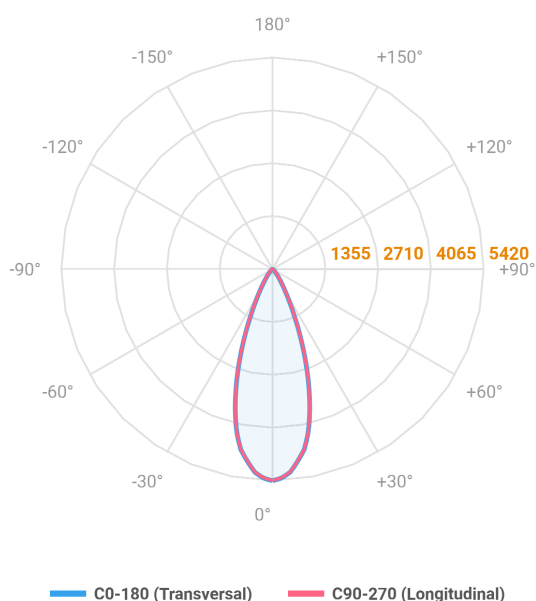

VECTOR SOBREPOR G FACHO DIRECIONAVEL 36° 28W COBMAX 2700K IRC90 PRETA

datasheet gerado em
20-06-26

REF.: VECTOR-X-SB-X-OR136-28-COBMAX-27-90-G-P

A = 159mm | B = Ø71mm

IMPORTANTE: ENSAIOS REALIZADOS A 25°C

Aplicação	Ambiente interno
Instalação	Sobrepôr
Altura	159
Largura	Ø71
IP	20
Corpo	Alumínio
Cor	Preta
Ótica principal	Lente
Potência	28W
Fluxo Luminária	2445lm
Intensidade	5420cd
Eficácia	87lm/W
Facho	36°
CCT	2700K
IRC	>90
Tensão	220V ou Bivolt
Dimerização	liga/Desliga
Garantia	5 anos
UGR	Espaçamento 1m (4H/8H) - <14/<14
Tipo de LED	COBmax
Eficácia do LED	127lm/W
Fluxo Luminoso do LED	3051lm
Potência do LED	24,1W