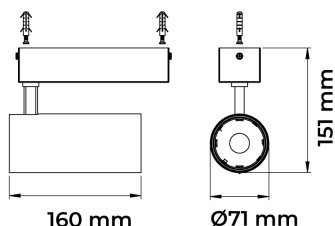

REF.: VECTOR-X-SB-X-OR136-28-COBMAX-27-90-G-P

A = 159mm | B = Ø71mm

Luminária de sobrepor, 28W 2700K IRC>90. Corpo em alumínio. Acabamento preto. Controle óptico principal através de lente facho 36°. Luminária grau de proteção IP-20. Driver corrente constante Liga/Desliga Tensão de trabalho 220V ou Bivolt.

Aplicação	Ambiente interno
Instalação	Sobrepor
Altura	159
Largura	Ø71
IP	20
Corpo	Alumínio
Cor	Preta
Ótica principal	Lente
Potência	28W
Fluxo Luminária	2445lm
Intensidade	5420cd
Eficácia	87lm/W
Facho	36°
CCT	2700K
IRC	>90
Tensão	220V ou Bivolt
Dimerização	liga/Desliga
Garantia	5 anos
UGR	Espaçamento 1m (4H/8H) - <14/<14
Tipo de LED	COBmax
Eficácia do LED	127lm/W
Fluxo Luminoso do LED	3051lm
Potência do LED	24,1W