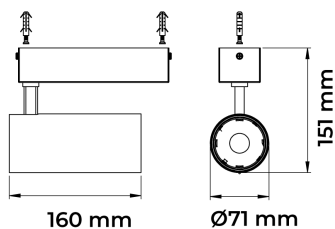

VECTOR SOBREPOR G FACHO DIRECIONAVEL 36° 28W COBMAX 2700K IRC90 PRETA

datasheet gerado em
20-06-26

REF.: VECTOR-X-SB-X-OR136-28-COBMAX-27-90-G-P

A = 159mm | B = Ø71mm

IMPORTANTE: ENSAIOS REALIZADOS A 25°C

Aplicação	Ambiente interno
Instalação	Sobrepôr
Altura	159
Largura	Ø71
IP	20
Corpo	Alumínio
Cor	Preta
Ótica principal	Lente
Potência	28W
Fluxo Luminária	2445lm
Intensidade	5420cd
Eficácia	87lm/W
Facho	36°
CCT	2700K
IRC	>90
Tensão	220V ou Bivolt
Dimerização	liga/Desliga
Garantia	5 anos
UGR	Espaçamento 1m (4H/8H) - <14/<14
Tipo de LED	COBmax
Eficácia do LED	127lm/W
Fluxo Luminoso do LED	3051lm
Potência do LED	24,1W