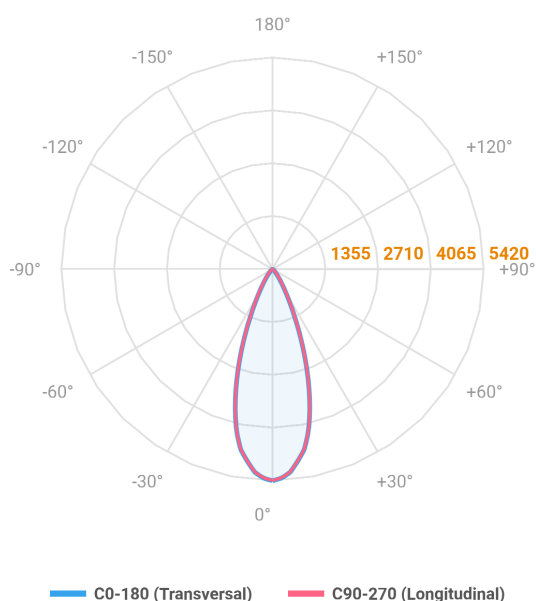

REF.: VECTOR-X-SB-X-OR136-28-COBMAX-27-90-G-P

A = 159mm | B = Ø71mm

Luminária de sobrepor, 28W 2700K IRC>90. Corpo em alumínio. Acabamento preto. Controle óptico principal através de lente facho 36°. Luminária grau de proteção IP-20. Driver corrente constante Liga/Desliga Tensão de trabalho 220V ou Bivolt.

Aplicação	Ambiente interno
Instalação	Sobrepor
Altura	159
Largura	Ø71
IP	20
Corpo	Alumínio
Cor	Preta
Ótica principal	Lente
Potência	28W
Fluxo Luminária	2445lm
Intensidade	5420cd
Eficácia	87lm/W
Facho	36°
CCT	2700K
IRC	>90
Tensão	220V ou Bivolt
Dimerização	liga/Desliga
Garantia	5 anos
UGR	Espaçamento 1m (4H/8H) - <14/<14
Tipo de LED	COBmax
Eficácia do LED	127lm/W
Fluxo Luminoso do LED	3051lm
Potência do LED	24,1W