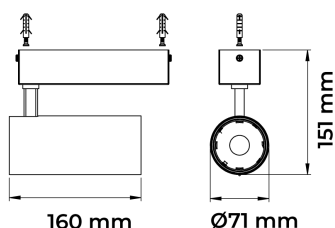

REF.: VECTOR-X-SB-X-OR136-28-COBMAX-30-90-G-P

A = 159mm | B = Ø71mm

Luminária de sobrepor, 28W 3000K IRC>90. Corpo em alumínio. Acabamento preto. Controle óptico principal através de lente facho 36°. Luminária grau de proteção IP-20. Driver corrente constante Liga/Desliga Tensão de trabalho 220V ou Bivolt.

Aplicação	Ambiente interno
Instalação	Sobrepor
Altura	159
Largura	Ø71
IP	20
Corpo	Alumínio
Cor	Preta
Ótica principal	Lente
Potência	28W
Fluxo Luminária	2517lm
Intensidade	5579cd
Eficácia	90lm/W
Facho	36°
CCT	3000K
IRC	>90
Tensão	220V ou Bivolt
Dimerização	liga/Desliga
Garantia	5 anos
UGR	Espaçamento 1m (4H/8H) - <14/<14
Tipo de LED	COBmax
Eficácia do LED	131lm/W
Fluxo Luminoso do LED	3167lm
Potência do LED	24,1W