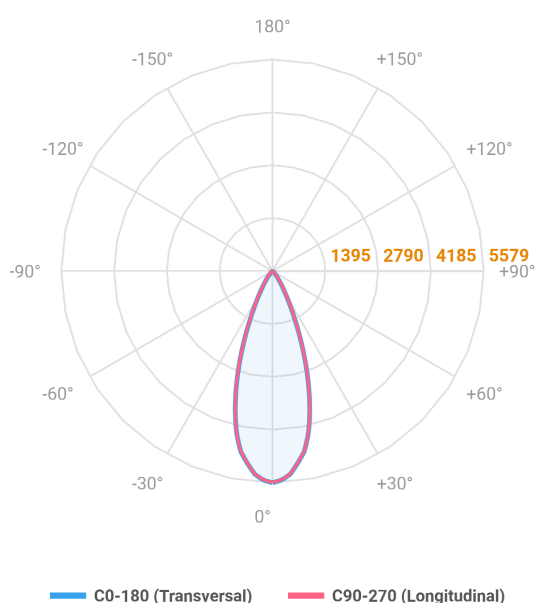

REF.: VECTOR-X-SB-X-OR136-28-COBMAX-30-90-G-P

A = 159mm | B = Ø71mm

Luminária de sobrepor, 28W 3000K IRC>90. Corpo em alumínio. Acabamento preto. Controle óptico principal através de lente facho 36°. Luminária grau de proteção IP-20. Driver corrente constante Liga/Desliga Tensão de trabalho 220V ou Bivolt.

Aplicação	Ambiente interno
Instalação	Sobrepor
Altura	159
Largura	Ø71
IP	20
Corpo	Alumínio
Cor	Preta
Ótica principal	Lente
Potência	28W
Fluxo Luminária	2517lm
Intensidade	5579cd
Eficácia	90lm/W
Facho	36°
CCT	3000K
IRC	>90
Tensão	220V ou Bivolt
Dimerização	liga/Desliga
Garantia	5 anos
UGR	Espaçamento 1m (4H/8H) - <14/<14
Tipo de LED	COBmax
Eficácia do LED	131lm/W
Fluxo Luminoso do LED	3167lm
Potência do LED	24,1W