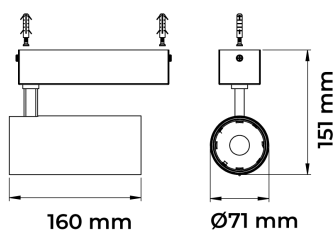

VECTOR SOBREPOR G FACHO DIRECIONAVEL 36° 28W COBMAX 4000K IRC90 PRETA

datasheet gerado em
20-06-26

REF.: VECTOR-X-SB-X-OR136-28-COBMAX-40-90-G-P

A = 159mm | B = Ø71mm

IMPORTANTE: ENSAIOS REALIZADOS A 25°C

Aplicação	Ambiente interno
Instalação	Sobrepор
Altura	159
Largura	Ø71
IP	20
Corpo	Alumínio
Cor	Preta
Ótica principal	Lente
Potência	28W
Fluxo Luminária	2788lm
Intensidade	6179cd
Eficácia	100lm/W
Facho	36°
CCT	4000K
IRC	>90
Tensão	220V ou Bivolt
Dimerização	liga/Desliga
Garantia	5 anos
UGR	Espaçamento 1m (4H/8H) - <14/<14
Tipo de LED	COBmax
Eficácia do LED	137lm/W
Fluxo Luminoso do LED	3294lm
Potência do LED	24,1W