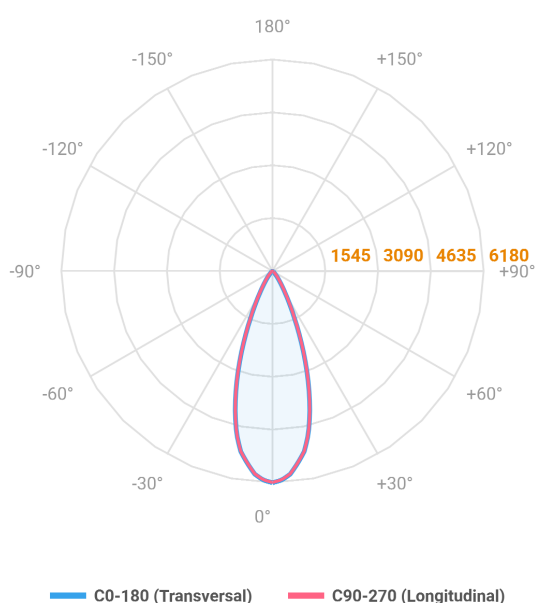

REF.: VECTOR-X-SB-X-OR136-28-COBMAX-40-90-G-P

A = 159mm | B = Ø71mm

Luminária de sobrepor, 28W 4000K IRC>90. Corpo em alumínio. Acabamento preto. Controle óptico principal através de lente facho 36°. Luminária grau de proteção IP-20. Driver corrente constante Liga/Desliga Tensão de trabalho 220V ou Bivolt.

Aplicação	Ambiente interno
Instalação	Sobrepor
Altura	159
Largura	Ø71
IP	20
Corpo	Alumínio
Cor	Preta
Ótica principal	Lente
Potência	28W
Fluxo Luminária	2788lm
Intensidade	6179cd
Eficácia	100lm/W
Facho	36°
CCT	4000K
IRC	>90
Tensão	220V ou Bivolt
Dimerização	liga/Desliga
Garantia	5 anos
UGR	Espaçamento 1m (4H/8H) - <14/<14
Tipo de LED	COBmax
Eficácia do LED	137lm/W
Fluxo Luminoso do LED	3294lm
Potência do LED	24,1W