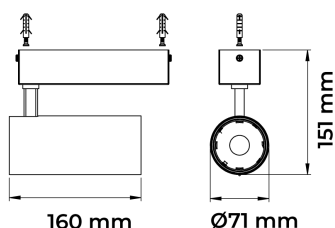

REF.: VECTOR-X-SB-X-OR136-28-COBMAX-40-90-G-P

A = 159mm | B = Ø71mm

Luminária de sobrepor, 28W 4000K IRC>90. Corpo em alumínio. Acabamento preto. Controle óptico principal através de lente facho 36°. Luminária grau de proteção IP-20. Driver corrente constante Liga/Desliga Tensão de trabalho 220V ou Bivolt.

Aplicação	Ambiente interno
Instalação	Sobrepor
Altura	159
Largura	Ø71
IP	20
Corpo	Alumínio
Cor	Preta
Ótica principal	Lente
Potência	28W
Fluxo Luminária	2788lm
Intensidade	6179cd
Eficácia	100lm/W
Facho	36°
CCT	4000K
IRC	>90
Tensão	220V ou Bivolt
Dimerização	liga/Desliga
Garantia	5 anos
UGR	Espaçamento 1m (4H/8H) - <14/<14
Tipo de LED	COBmax
Eficácia do LED	137lm/W
Fluxo Luminoso do LED	3294lm
Potência do LED	24,1W