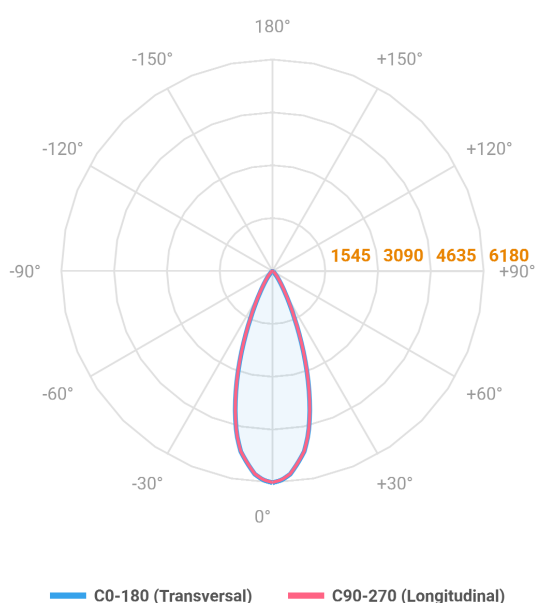

VECTOR SOBREPOR G FACHO DIRECIONAVEL 36° 28W COBMAX 4000K IRC90 PRETA

datasheet gerado em
20-06-26

REF.: VECTOR-X-SB-X-OR136-28-COBMAX-40-90-G-P

A = 159mm | B = Ø71mm

IMPORTANTE: ENSAIOS REALIZADOS A 25°C

Aplicação	Ambiente interno
Instalação	Sobrepор
Altura	159
Largura	Ø71
IP	20
Corpo	Alumínio
Cor	Preta
Ótica principal	Lente
Potência	28W
Fluxo Luminária	2788lm
Intensidade	6179cd
Eficácia	100lm/W
Facho	36°
CCT	4000K
IRC	>90
Tensão	220V ou Bivolt
Dimerização	liga/Desliga
Garantia	5 anos
UGR	Espaçamento 1m (4H/8H) - <14/<14
Tipo de LED	COBmax
Eficácia do LED	137lm/W
Fluxo Luminoso do LED	3294lm
Potência do LED	24,1W