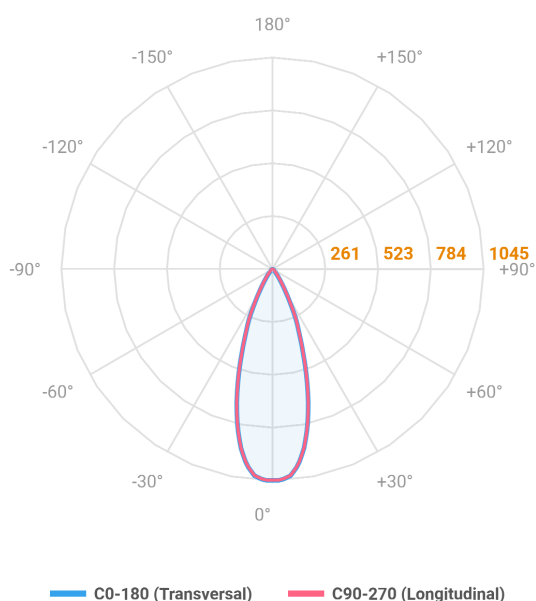

REF.: VECTOR-X-SB-X-OR136-6-COBCOMFY-25-95-P-P

A = 133mm | B = Ø50mm

IMPORTANTE: ENSAIOS REALIZADOS A 25°C

Aplicação	Ambiente interno
Instalação	Sobrepор
Altura	133
Largura	Ø50
IP	20
Corpo	Alumínio
Cor	Preta
Ótica principal	Lente
Potência	6W
Fluxo Luminária	409lm
Intensidade	929cd
Eficácia	68lm/W
Facho	36°
CCT	2500K
IRC	>95
Tensão	220V ou Bivolt
Dimerização	liga/Desliga
Garantia	5 anos
UGR	Espaçamento 1m (4H/8H) - <-6/<-6
Tipo de LED	COBcomfy
Eficácia do LED	115lm/W
Fluxo Luminoso do LED	483lm
Potência do LED	4,2W