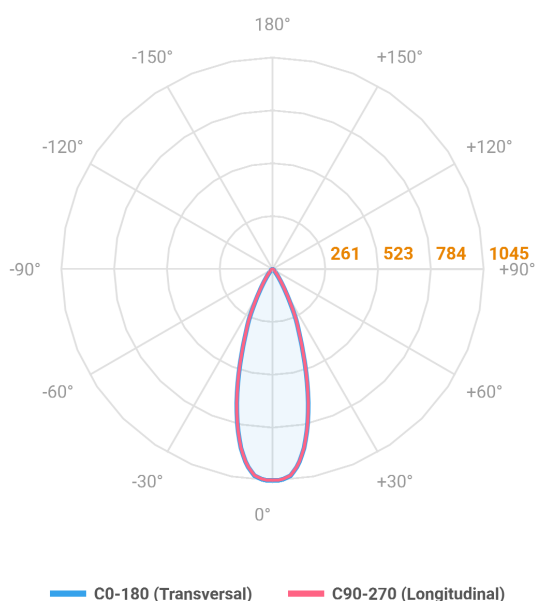

REF.: VECTOR-X-SB-X-OR136-6-COBCOMFY-25-95-P-P

Luminária de sobrepor, 6W 2500K IRC>95. Corpo em alumínio. Acabamento preto. Controle óptico principal através de lente facho 36°. Luminária grau de proteção IP-20. Driver corrente constante Liga/Desliga Tensão de trabalho 220V ou Bivolt.

Aplicação	Ambiente interno
Instalação	Sobrepor
Altura	133
Largura	Ø50
IP	20
Corpo	Alumínio
Cor	Preta
Ótica principal	Lente
Potência	6W
Fluxo Luminária	409lm
Intensidade	929cd
Eficácia	68lm/W
Facho	36°
CCT	2500K
IRC	>95
Tensão	220V ou Bivolt
Dimerização	liga/Desliga
Garantia	5 anos
UGR	Espaçamento 1m (4H/8H) - <-6/<-6
Tipo de LED	COBcomfy
Eficácia do LED	115lm/W
Fluxo Luminoso do LED	483lm
Potência do LED	4,2W

A = 133mm | B = Ø50mm

IMPORTANTE: ENSAIOS REALIZADOS A 25°C