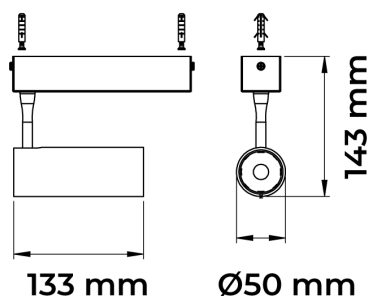

REF.: VECTOR-X-SB-X-OR136-6-COBCOMFY-25-95-P-P

Luminária de sobrepor, 6W 2500K IRC>95. Corpo em alumínio. Acabamento preto. Controle óptico principal através de lente facho 36°. Luminária grau de proteção IP-20. Driver corrente constante Liga/Desliga Tensão de trabalho 220V ou Bivolt.

Aplicação	Ambiente interno
Instalação	Sobrepor
Altura	133
Largura	Ø50
IP	20
Corpo	Alumínio
Cor	Preta
Ótica principal	Lente
Potência	6W
Fluxo Luminária	409lm
Intensidade	929cd
Eficácia	68lm/W
Facho	36°
CCT	2500K
IRC	>95
Tensão	220V ou Bivolt
Dimerização	liga/Desliga
Garantia	5 anos
UGR	Espaçamento 1m (4H/8H) - <-6/<-6
Tipo de LED	COBcomfy
Eficácia do LED	115lm/W
Fluxo Luminoso do LED	483lm
Potência do LED	4,2W

A = 133mm | B = Ø50mm

IMPORTANTE: ENSAIOS REALIZADOS A 25°C