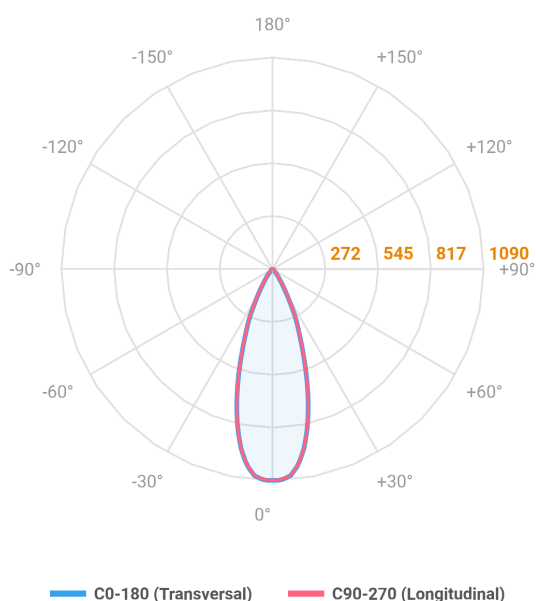

REF.: VECTOR-X-SB-X-OR136-6-COBCOMFY-30-95-P-P

Luminária de sobrepor, 6W 3000K IRC>95. Corpo em alumínio. Acabamento preto. Controle óptico principal através de lente facho 36°. Luminária grau de proteção IP-20. Driver corrente constante Liga/Desliga Tensão de trabalho 220V ou Bivolt.

Aplicação	Ambiente interno
Instalação	Sobrepor
Altura	133
Largura	Ø50
IP	20
Corpo	Alumínio
Cor	Preta
Ótica principal	Lente
Potência	6W
Fluxo Luminária	480lm
Intensidade	1090cd
Eficácia	80lm/W
Facho	36°
CCT	3000K
IRC	>95
Tensão	220V ou Bivolt
Dimerização	liga/Desliga
Garantia	5 anos
UGR	Espaçamento 1m (4H/8H) - <-6/<-6
Tipo de LED	COBcomfy
Eficácia do LED	120lm/W
Fluxo Luminoso do LED	502lm
Potência do LED	4,2W

A = 133mm | B = Ø50mm

IMPORTANTE: ENSAIOS REALIZADOS A 25°C