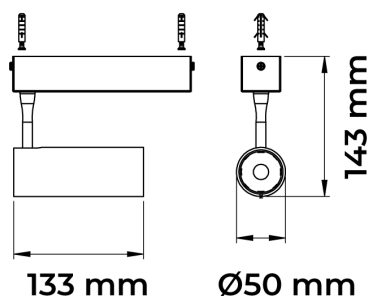

REF.: VECTOR-X-SB-X-OR136-6-COBCOMFY-30-95-P-P

Luminária de sobrepor, 6W 3000K IRC>95. Corpo em alumínio. Acabamento preto. Controle óptico principal através de lente facho 36°. Luminária grau de proteção IP-20. Driver corrente constante Liga/Desliga Tensão de trabalho 220V ou Bivolt.

Aplicação	Ambiente interno
Instalação	Sobrepor
Altura	133
Largura	Ø50
IP	20
Corpo	Alumínio
Cor	Preta
Ótica principal	Lente
Potência	6W
Fluxo Luminária	480lm
Intensidade	1090cd
Eficácia	80lm/W
Facho	36°
CCT	3000K
IRC	>95
Tensão	220V ou Bivolt
Dimerização	liga/Desliga
Garantia	5 anos
UGR	Espaçamento 1m (4H/8H) - <-6/<-6
Tipo de LED	COBcomfy
Eficácia do LED	120lm/W
Fluxo Luminoso do LED	502lm
Potência do LED	4,2W

A = 133mm | B = Ø50mm

IMPORTANTE: ENSAIOS REALIZADOS A 25°C