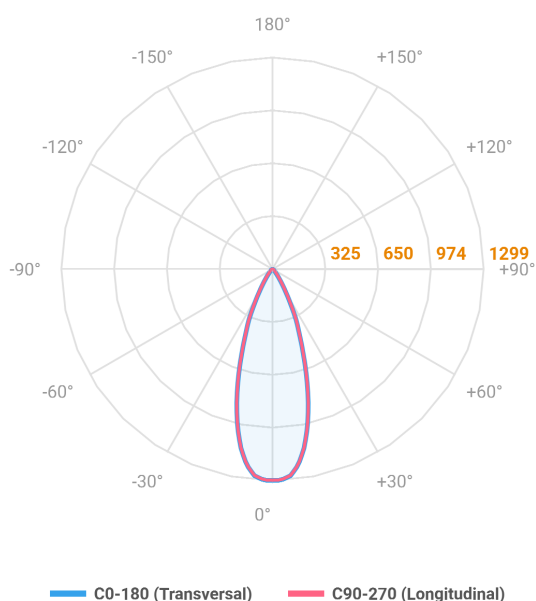

REF.: VECTOR-X-SB-X-OR136-6-COBMAX-27-90-P-P

A = 133mm | B = Ø50mm

Luminária de sobrepor, 6W 2700K IRC>90. Corpo em alumínio. Acabamento preto. Controle óptico principal através de lente facho 36°. Luminária grau de proteção IP-20. Driver corrente constante Liga/Desliga Tensão de trabalho 220V ou Bivolt.

Aplicação	Ambiente interno
Instalação	Sobrepor
Altura	133
Largura	Ø50
IP	20
Corpo	Alumínio
Cor	Preta
Ótica principal	Lente
Potência	6W
Fluxo Luminária	575lm
Intensidade	1299cd
Eficácia	96lm/W
Facho	36°
CCT	2700K
IRC	>90
Tensão	220V ou Bivolt
Dimerização	liga/Desliga
Garantia	5 anos
UGR	Espaçamento 1m (4H/8H) - <-5/<-5
Tipo de LED	COBmax
Eficácia do LED	146lm/W
Fluxo Luminoso do LED	583lm
Potência do LED	4W