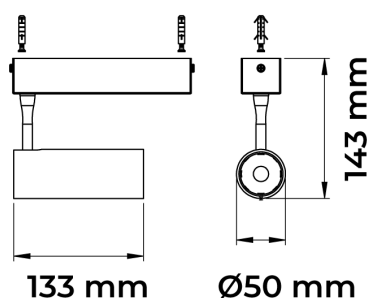

REF.: VECTOR-X-SB-X-OR136-6-COBMAX-27-90-P-P

A = 133mm | B = Ø50mm

Luminária de sobrepor, 6W 2700K IRC>90. Corpo em alumínio. Acabamento preto. Controle óptico principal através de lente facho 36°. Luminária grau de proteção IP-20. Driver corrente constante Liga/Desliga Tensão de trabalho 220V ou Bivolt.

Aplicação	Ambiente interno
Instalação	Sobrepor
Altura	133
Largura	Ø50
IP	20
Corpo	Alumínio
Cor	Preta
Ótica principal	Lente
Potência	6W
Fluxo Luminária	575lm
Intensidade	1299cd
Eficácia	96lm/W
Facho	36°
CCT	2700K
IRC	>90
Tensão	220V ou Bivolt
Dimerização	liga/Desliga
Garantia	5 anos
UGR	Espaçamento 1m (4H/8H) - <-5/<-5
Tipo de LED	COBmax
Eficácia do LED	146lm/W
Fluxo Luminoso do LED	583lm
Potência do LED	4W