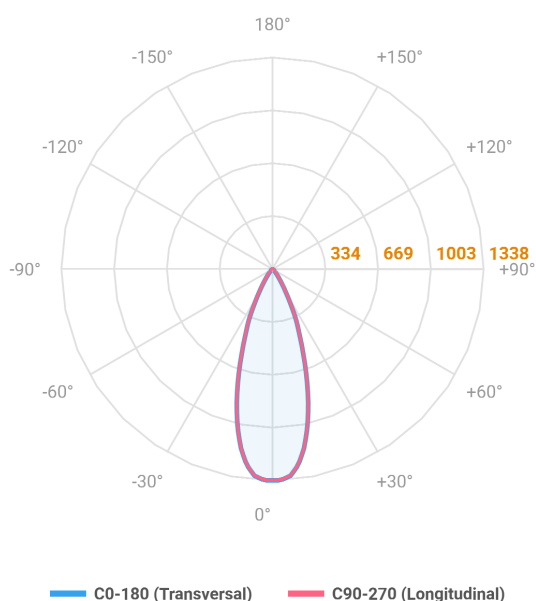

REF.: VECTOR-X-SB-X-OR136-6-COBMAX-30-90-P-P

A = 133mm | B = Ø50mm

Luminária de sobrepor, 6W 3000K IRC>90. Corpo em alumínio. Acabamento preto. Controle óptico principal através de lente facho 36°. Luminária grau de proteção IP-20. Driver corrente constante Liga/Desliga Tensão de trabalho 220V ou Bivolt.

Aplicação	Ambiente interno
Instalação	Sobrepor
Altura	133
Largura	Ø50
IP	20
Corpo	Alumínio
Cor	Preta
Ótica principal	Lente
Potência	6W
Fluxo Luminária	592lm
Intensidade	1338cd
Eficácia	99lm/W
Facho	36°
CCT	3000K
IRC	>90
Tensão	220V ou Bivolt
Dimerização	liga/Desliga
Garantia	5 anos
UGR	Espaçamento 1m (4H/8H) - <-5/<-5
Tipo de LED	COBmax
Eficácia do LED	151lm/W
Fluxo Luminoso do LED	604lm
Potência do LED	4W