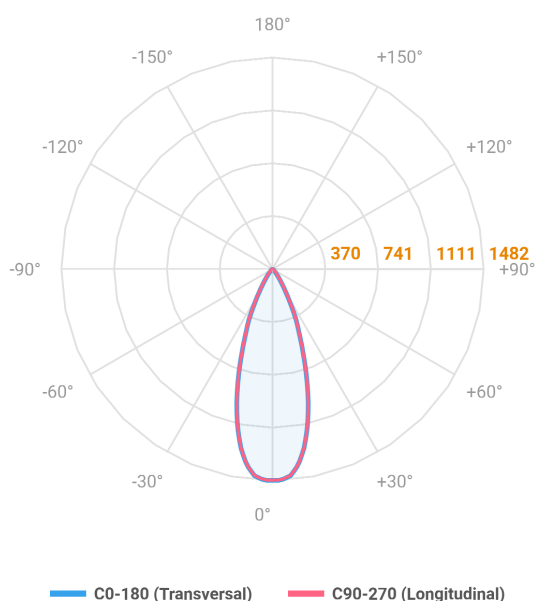

REF.: VECTOR-X-SB-X-OR136-6-COBMAX-40-90-P-P

A = 133mm | B = Ø50mm

Luminária de sobrepor, 6W 4000K IRC>90. Corpo em alumínio. Acabamento preto. Controle óptico principal através de lente facho 36°. Luminária grau de proteção IP-20. Driver corrente constante Liga/Desliga Tensão de trabalho 220V ou Bivolt.

Aplicação	Ambiente interno
Instalação	Sobrepor
Altura	133
Largura	Ø50
IP	20
Corpo	Alumínio
Cor	Preta
Ótica principal	Lente
Potência	6W
Fluxo Luminária	656lm
Intensidade	1482cd
Eficácia	109lm/W
Facho	36°
CCT	4000K
IRC	>90
Tensão	220V ou Bivolt
Dimerização	liga/Desliga
Garantia	5 anos
UGR	Espaçamento 1m (4H/8H) - <-5/<-5
Tipo de LED	COBmax
Eficácia do LED	157lm/W
Fluxo Luminoso do LED	629lm
Potência do LED	4W