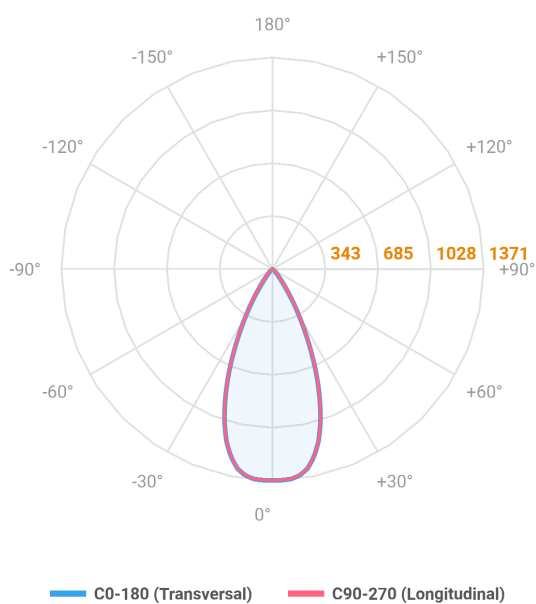

REF.: VECTOR-X-SB-X-OR150-10-COBCOMFY-25-95-P-P

A = 133mm | B = Ø50mm

Aplicação	Ambiente interno
Instalação	Sobrepor
Altura	133
Largura	Ø50
IP	20
Corpo	Alumínio
Cor	Preta
Ótica principal	Lente
Potência	10W
Fluxo Luminária	724lm
Intensidade	1217cd
Eficácia	72lm/W
Facho	50°
CCT	2500K
IRC	>95
Tensão	220V ou Bivolt
Dimerização	liga/Desliga
Garantia	5 anos
UGR	Espaçamento 1m (4H/8H) - <-4/<-4
Tipo de LED	COBcomfy
Eficácia do LED	105lm/W
Fluxo Luminoso do LED	927lm
Potência do LED	8,8W

IMPORTANTE: ENSAIOS REALIZADOS A 25°C