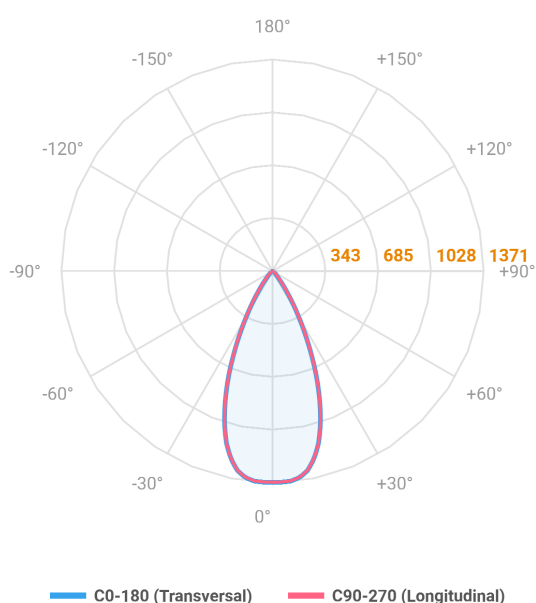

REF.: VECTOR-X-SB-X-OR150-10-COBCOMFY-25-95-P-P

A = 133mm | B = Ø50mm

Luminária de sobrepor, 10W 2500K IRC>95. Corpo em alumínio. Acabamento preto. Controle óptico principal através de lente facho 50°. Luminária grau de proteção IP-20. Driver corrente constante Liga/Desliga Tensão de trabalho 220V ou Bivolt.

Aplicação	Ambiente interno
Instalação	Sobrepor
Altura	133
Largura	Ø50
IP	20
Corpo	Alumínio
Cor	Preta
Ótica principal	Lente
Potência	10W
Fluxo Luminária	724lm
Intensidade	1217cd
Eficácia	72lm/W
Facho	50°
CCT	2500K
IRC	>95
Tensão	220V ou Bivolt
Dimerização	liga/Desliga
Garantia	5 anos
UGR	Espaçamento 1m (4H/8H) - <-4/<-4
Tipo de LED	COBcomfy
Eficácia do LED	105lm/W
Fluxo Luminoso do LED	927lm
Potência do LED	8,8W