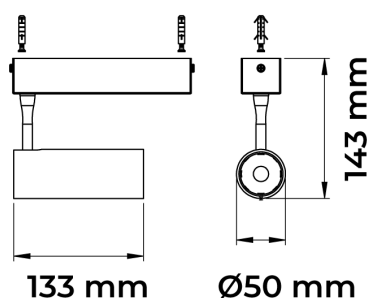

REF.: VECTOR-X-SB-X-OR150-10-COBCOMFY-25-95-P-P

A = 133mm | B = Ø50mm

Luminária de sobrepor, 10W 2500K IRC>95. Corpo em alumínio. Acabamento preto. Controle óptico principal através de lente facho 50°. Luminária grau de proteção IP-20. Driver corrente constante Liga/Desliga Tensão de trabalho 220V ou Bivolt.

Aplicação	Ambiente interno
Instalação	Sobrepor
Altura	133
Largura	Ø50
IP	20
Corpo	Alumínio
Cor	Preta
Ótica principal	Lente
Potência	10W
Fluxo Luminária	724lm
Intensidade	1217cd
Eficácia	72lm/W
Facho	50°
CCT	2500K
IRC	>95
Tensão	220V ou Bivolt
Dimerização	liga/Desliga
Garantia	5 anos
UGR	Espaçamento 1m (4H/8H) - <-4/<-4
Tipo de LED	COBcomfy
Eficácia do LED	105lm/W
Fluxo Luminoso do LED	927lm
Potência do LED	8,8W