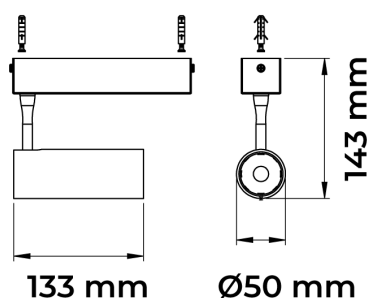

REF.: VECTOR-X-SB-X-OR150-10-COBCOMFY-30-95-P-P

A = 133mm | B = Ø50mm

Luminária de sobrepor, 10W 3000K IRC>95. Corpo em alumínio. Acabamento preto. Controle óptico principal através de lente facho 50°. Luminária grau de proteção IP-20. Driver corrente constante Liga/Desliga Tensão de trabalho 220V ou Bivolt.

Aplicação	Ambiente interno
Instalação	Sobrepor
Altura	133
Largura	Ø50
IP	20
Corpo	Alumínio
Cor	Preta
Ótica principal	Lente
Potência	10W
Fluxo Luminária	850lm
Intensidade	1428cd
Eficácia	85lm/W
Facho	50°
CCT	3000K
IRC	>95
Tensão	220V ou Bivolt
Dimerização	liga/Desliga
Garantia	5 anos
UGR	Espaçamento 1m (4H/8H) - <-4/<-4
Tipo de LED	COBcomfy
Eficácia do LED	110lm/W
Fluxo Luminoso do LED	965lm
Potência do LED	8,8W