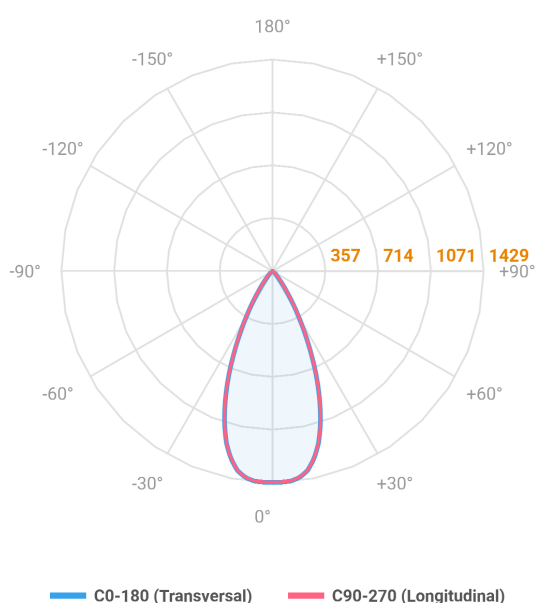

REF.: VECTOR-X-SB-X-OR150-10-COBCOMFY-30-95-P-P

A = 133mm | B = Ø50mm

Luminária de sobrepor, 10W 3000K IRC>95. Corpo em alumínio. Acabamento preto. Controle óptico principal através de lente facho 50°. Luminária grau de proteção IP-20. Driver corrente constante Liga/Desliga Tensão de trabalho 220V ou Bivolt.

Aplicação	Ambiente interno
Instalação	Sobrepor
Altura	133
Largura	Ø50
IP	20
Corpo	Alumínio
Cor	Preta
Ótica principal	Lente
Potência	10W
Fluxo Luminária	850lm
Intensidade	1428cd
Eficácia	85lm/W
Facho	50°
CCT	3000K
IRC	>95
Tensão	220V ou Bivolt
Dimerização	liga/Desliga
Garantia	5 anos
UGR	Espaçamento 1m (4H/8H) - <-4/<-4
Tipo de LED	COBcomfy
Eficácia do LED	110lm/W
Fluxo Luminoso do LED	965lm
Potência do LED	8,8W