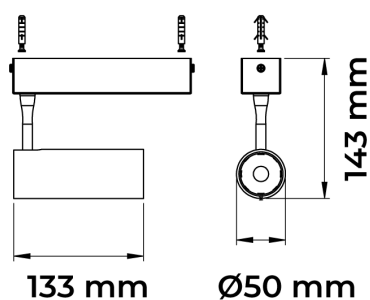

# VECTOR SOBREPOR P FACHO DIRECIONAVEL 50° 10W COBMAX 3000K IRC90 PRETA

datasheet gerado em  
20-06-26

REF.: VECTOR-X-SB-X-OR150-10-COBMAX-30-90-P-P

A = 133mm | B = Ø50mm

IMPORTANTE: ENSAIOS REALIZADOS A 25°C

Aplicação	Ambiente interno
Instalação	Sobrepôr
Altura	133
Largura	Ø50
IP	20
Corpo	Alumínio
Cor	Preta
Ótica principal	Lente
Potência	10W
Fluxo Luminária	1074lm
Intensidade	1753cd
Eficácia	107lm/W
Facho	50°
CCT	3000K
IRC	>90
Tensão	220V ou Bivolt
Dimerização	liga/Desliga
Garantia	5 anos
UGR	Espaçamento 1m (4H/8H) - <-3/<-3
Tipo de LED	COBmax
Eficácia do LED	136lm/W
Fluxo Luminoso do LED	1173lm
Potência do LED	8,6W