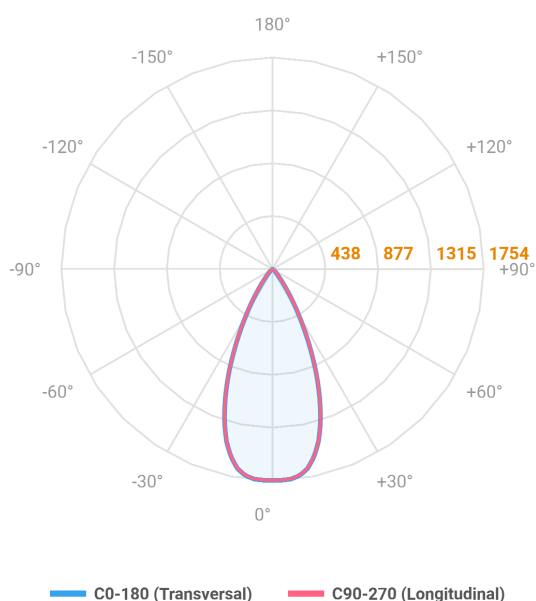

# VECTOR SOBREPOR P FACHO DIRECIONAVEL 50° 10W COBMAX 3000K IRC90 PRETA

datasheet gerado em  
20-06-26

REF.: VECTOR-X-SB-X-OR150-10-COBMAX-30-90-P-P

A = 133mm | B = Ø50mm

IMPORTANTE: ENSAIOS REALIZADOS A 25°C

Aplicação	Ambiente interno
Instalação	Sobrepôr
Altura	133
Largura	Ø50
IP	20
Corpo	Alumínio
Cor	Preta
Ótica principal	Lente
Potência	10W
Fluxo Luminária	1074lm
Intensidade	1753cd
Eficácia	107lm/W
Facho	50°
CCT	3000K
IRC	>90
Tensão	220V ou Bivolt
Dimerização	liga/Desliga
Garantia	5 anos
UGR	Espaçamento 1m (4H/8H) - <-3/<-3
Tipo de LED	COBmax
Eficácia do LED	136lm/W
Fluxo Luminoso do LED	1173lm
Potência do LED	8,6W