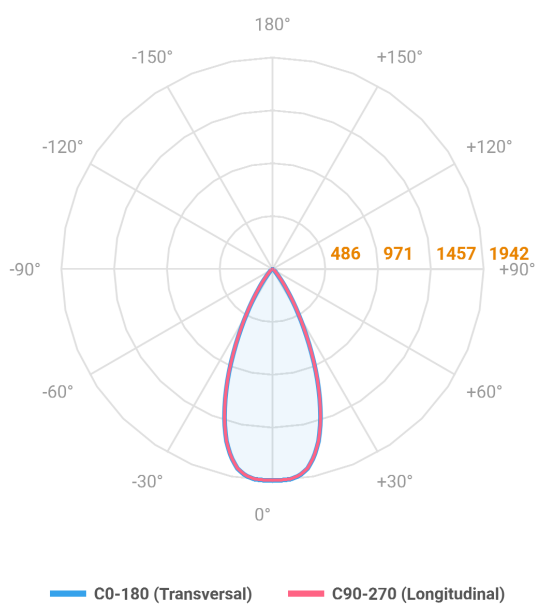

VECTOR SOBREPOR P FACHO DIRECIONAVEL 50° 10W COBMAX 4000K IRC90 PRETA

datasheet gerado em
20-06-26

REF.: VECTOR-X-SB-X-OR150-10-COBMAX-40-90-P-P

A = 133mm | B = Ø50mm

IMPORTANTE: ENSAIOS REALIZADOS A 25°C

Aplicação	Ambiente interno
Instalação	Sobrepор
Altura	133
Largura	Ø50
IP	20
Corpo	Alumínio
Cor	Preta
Ótica principal	Lente
Potência	10W
Fluxo Luminária	1190lm
Intensidade	1943cd
Eficácia	119lm/W
Facho	50°
CCT	4000K
IRC	>90
Tensão	220V ou Bivolt
Dimerização	liga/Desliga
Garantia	5 anos
UGR	Espaçamento 1m (4H/8H) - <-3/<-3
Tipo de LED	COBmax
Eficácia do LED	142lm/W
Fluxo Luminoso do LED	1221lm
Potência do LED	8,6W