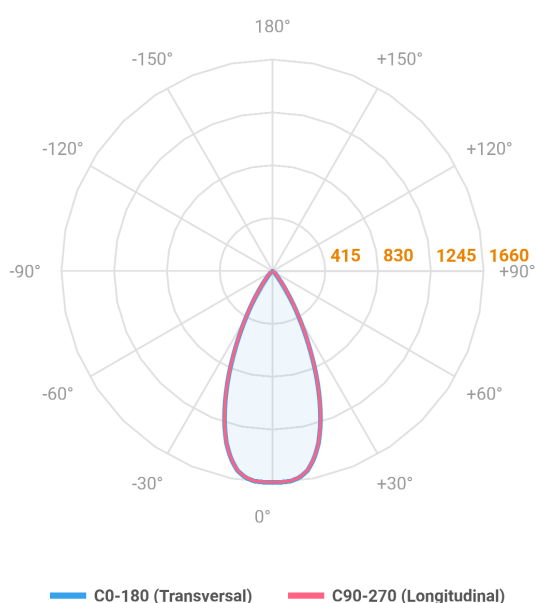

REF.: VECTOR-X-SB-X-OR150-14-COBCOMFY-25-95-P-P

A = 133mm | B = Ø50mm

Luminária de sobrepor, 14W 2500K IRC>95. Corpo em alumínio. Acabamento preto. Controle óptico principal através de lente facho 50°. Luminária grau de proteção IP-20. Driver corrente constante Liga/Desliga Tensão de trabalho 220V ou Bivolt.

Aplicação	Ambiente interno
Instalação	Sobrepor
Altura	133
Largura	Ø50
IP	20
Corpo	Alumínio
Cor	Preta
Ótica principal	Lente
Potência	14W
Fluxo Luminária	836lm
Intensidade	1475cd
Eficácia	60lm/W
Facho	50°
CCT	2500K
IRC	>95
Tensão	220V ou Bivolt
Dimerização	liga/Desliga
Garantia	5 anos
UGR	Espaçamento 1m (4H/8H) - <-3/<-3
Tipo de LED	COBcomfy
Eficácia do LED	97lm/W
Fluxo Luminoso do LED	1226lm
Potência do LED	12,6W