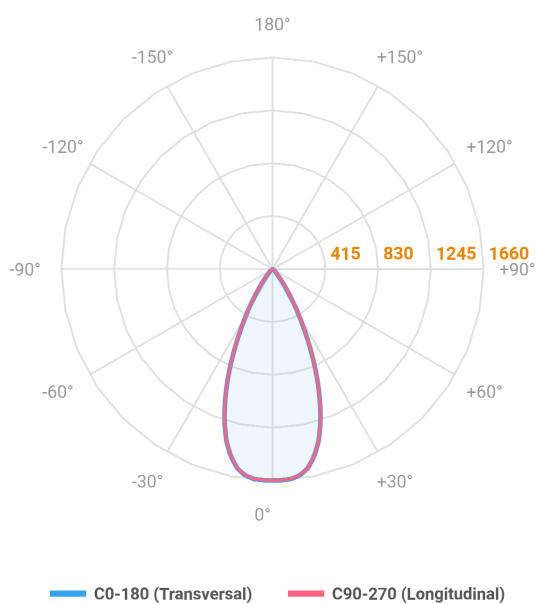

VECTOR SOBREPOR P FACHO DIRECIONAVEL 50° 14W COBCOMFY 2500K IRC95 PRETA

datasheet gerado em
20-06-26

REF.: VECTOR-X-SB-X-OR150-14-COBCOMFY-25-95-P-P

A = 133mm | B = Ø50mm

IMPORTANTE: ENSAIOS REALIZADOS A 25°C

Aplicação	Ambiente interno
Instalação	Sobrepор
Altura	133
Largura	Ø50
IP	20
Corpo	Alumínio
Cor	Preta
Ótica principal	Lente
Potência	14W
Fluxo Luminária	836lm
Intensidade	1475cd
Eficácia	60lm/W
Facho	50°
CCT	2500K
IRC	>95
Tensão	220V ou Bivolt
Dimerização	liga/Desliga
Garantia	5 anos
UGR	Espaçamento 1m (4H/8H) - <-3/<-3
Tipo de LED	COBcomfy
Eficácia do LED	97lm/W
Fluxo Luminoso do LED	1226lm
Potência do LED	12,6W