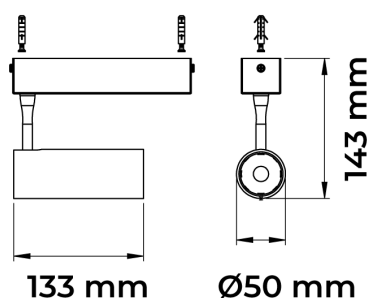

REF.: VECTOR-X-SB-X-OR150-14-COBCOMFY-25-95-P-P

A = 133mm | B = Ø50mm

Luminária de sobrepor, 14W 2500K IRC>95. Corpo em alumínio. Acabamento preto. Controle óptico principal através de lente facho 50°. Luminária grau de proteção IP-20. Driver corrente constante Liga/Desliga Tensão de trabalho 220V ou Bivolt.

Aplicação	Ambiente interno
Instalação	Sobrepor
Altura	133
Largura	Ø50
IP	20
Corpo	Alumínio
Cor	Preta
Ótica principal	Lente
Potência	14W
Fluxo Luminária	836lm
Intensidade	1475cd
Eficácia	60lm/W
Facho	50°
CCT	2500K
IRC	>95
Tensão	220V ou Bivolt
Dimerização	liga/Desliga
Garantia	5 anos
UGR	Espaçamento 1m (4H/8H) - <-3/<-3
Tipo de LED	COBcomfy
Eficácia do LED	97lm/W
Fluxo Luminoso do LED	1226lm
Potência do LED	12,6W