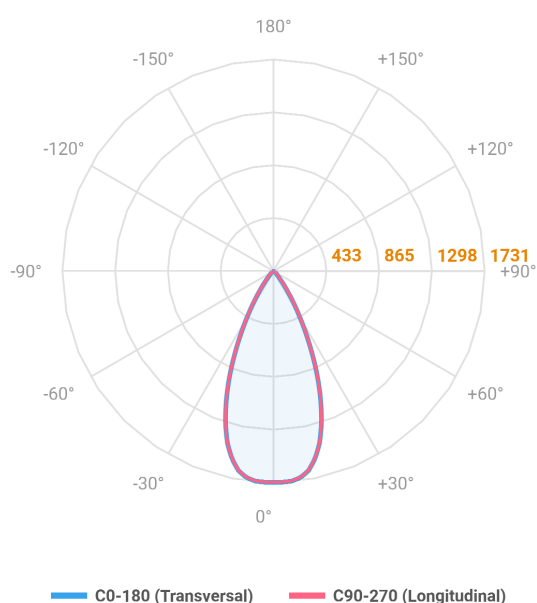

REF.: VECTOR-X-SB-X-OR150-14-COBCOMFY-30-95-P-P

A = 133mm | B = Ø50mm

Luminária de sobrepor, 14W 3000K IRC>95. Corpo em alumínio. Acabamento preto. Controle óptico principal através de lente facho 50°. Luminária grau de proteção IP-20. Driver corrente constante Liga/Desliga Tensão de trabalho 220V ou Bivolt.

Aplicação	Ambiente interno
Instalação	Sobrepor
Altura	133
Largura	Ø50
IP	20
Corpo	Alumínio
Cor	Preta
Ótica principal	Lente
Potência	14W
Fluxo Luminária	981lm
Intensidade	1731cd
Eficácia	70lm/W
Facho	50°
CCT	3000K
IRC	>95
Tensão	220V ou Bivolt
Dimerização	liga/Desliga
Garantia	5 anos
UGR	Espaçamento 1m (4H/8H) - <-3/<-3
Tipo de LED	COBcomfy
Eficácia do LED	93lm/W
Fluxo Luminoso do LED	1178lm
Potência do LED	12,6W