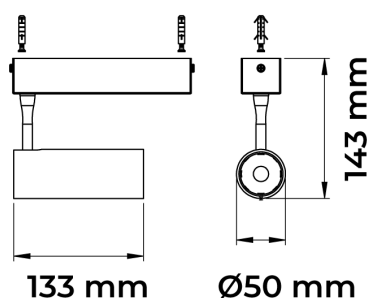

REF.: VECTOR-X-SB-X-OR150-14-COBCOMFY-30-95-P-P

A = 133mm | B = Ø50mm

Luminária de sobrepor, 14W 3000K IRC>95. Corpo em alumínio. Acabamento preto. Controle óptico principal através de lente facho 50°. Luminária grau de proteção IP-20. Driver corrente constante Liga/Desliga Tensão de trabalho 220V ou Bivolt.

Aplicação	Ambiente interno
Instalação	Sobrepor
Altura	133
Largura	Ø50
IP	20
Corpo	Alumínio
Cor	Preta
Ótica principal	Lente
Potência	14W
Fluxo Luminária	981lm
Intensidade	1731cd
Eficácia	70lm/W
Facho	50°
CCT	3000K
IRC	>95
Tensão	220V ou Bivolt
Dimerização	liga/Desliga
Garantia	5 anos
UGR	Espaçamento 1m (4H/8H) - <-3/<-3
Tipo de LED	COBcomfy
Eficácia do LED	93lm/W
Fluxo Luminoso do LED	1178lm
Potência do LED	12,6W