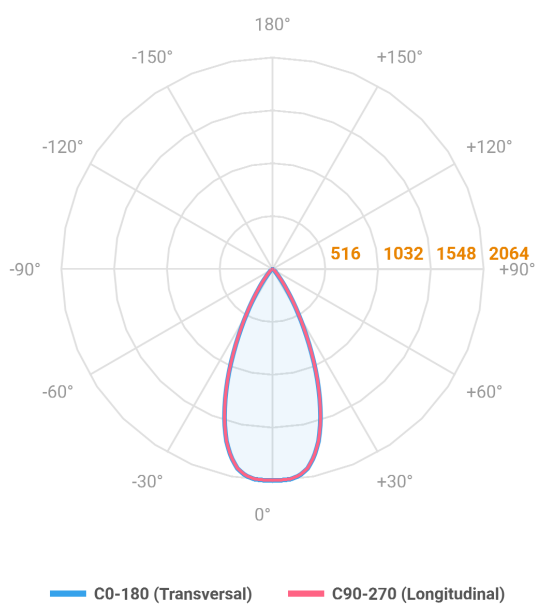

# VECTOR SOBREPOR P FACHO DIRECIONAVEL 50° 14W COBMAX 2700K IRC90 PRETA

datasheet gerado em  
20-06-26

REF.: VECTOR-X-SB-X-OR150-14-COBMAX-27-90-P-P

A = 133mm | B = Ø50mm

IMPORTANTE: ENSAIOS REALIZADOS A 25°C

Aplicação	Ambiente interno
Instalação	Sobrepор
Altura	133
Largura	Ø50
IP	20
Corpo	Alumínio
Cor	Preta
Ótica principal	Lente
Potência	14W
Fluxo Luminária	1204lm
Intensidade	2064cd
Eficácia	86lm/W
Facho	50°
CCT	2700K
IRC	>90
Tensão	220V ou Bivolt
Dimerização	liga/Desliga
Garantia	5 anos
UGR	Espaçamento 1m (4H/8H) - <-3/<-3
Tipo de LED	COBmax
Eficácia do LED	130lm/W
Fluxo Luminoso do LED	1543lm
Potência do LED	11,9W