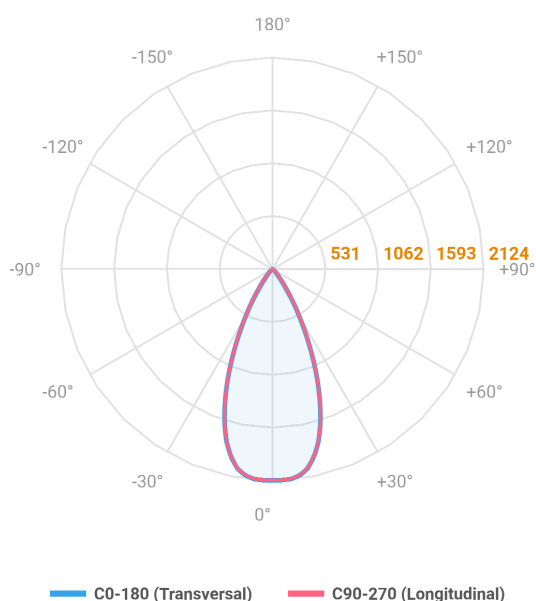

VECTOR SOBREPOR P FACHO DIRECIONAVEL 50° 14W COBMAX 3000K IRC90 PRETA

datasheet gerado em
20-06-26

REF.: VECTOR-X-SB-X-OR150-14-COBMAX-30-90-P-P

A = 133mm | B = Ø50mm

IMPORTANTE: ENSAIOS REALIZADOS A 25°C

Aplicação	Ambiente interno
Instalação	Sobrepор
Altura	133
Largura	Ø50
IP	20
Corpo	Alumínio
Cor	Preta
Ótica principal	Lente
Potência	14W
Fluxo Luminária	1239lm
Intensidade	2124cd
Eficácia	89lm/W
Facho	50°
CCT	3000K
IRC	>90
Tensão	220V ou Bivolt
Dimerização	liga/Desliga
Garantia	5 anos
UGR	Espaçamento 1m (4H/8H) - <-2/<-2
Tipo de LED	COBmax
Eficácia do LED	126lm/W
Fluxo Luminoso do LED	1505lm
Potência do LED	11,9W