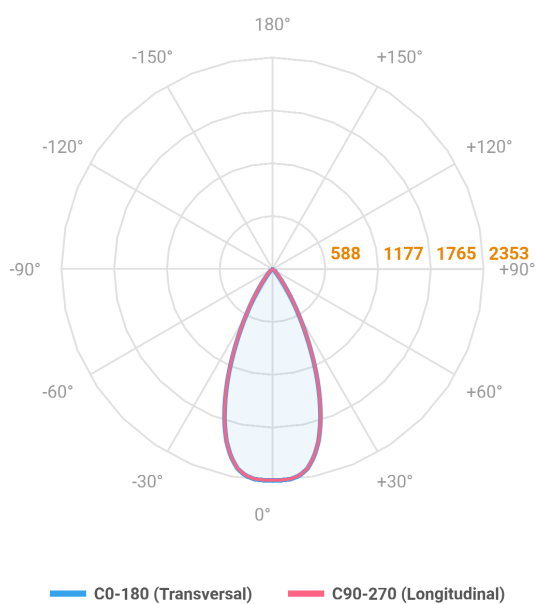

VECTOR SOBREPOR P FACHO DIRECIONAVEL 50° 14W COBMAX 4000K IRC90 PRETA

datasheet gerado em
20-06-26

REF.: VECTOR-X-SB-X-OR150-14-COBMAX-40-90-P-P

A = 133mm | B = Ø50mm

IMPORTANTE: ENSAIOS REALIZADOS A 25°C

Aplicação	Ambiente interno
Instalação	Sobrepор
Altura	133
Largura	Ø50
IP	20
Corpo	Alumínio
Cor	Preta
Ótica principal	Lente
Potência	14W
Fluxo Luminária	1372lm
Intensidade	2353cd
Eficácia	98lm/W
Facho	50°
CCT	4000K
IRC	>90
Tensão	220V ou Bivolt
Dimerização	liga/Desliga
Garantia	5 anos
UGR	Espaçamento 1m (4H/8H) - <-2/<-2
Tipo de LED	COBmax
Eficácia do LED	132lm/W
Fluxo Luminoso do LED	1565lm
Potência do LED	11,9W