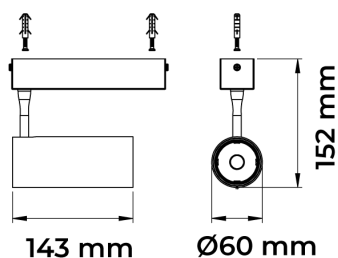

VECTOR SOBREPOR M FACHO DIRECIONAVEL 50° 19W COBCOMFY 2500K IRC95 PRETA

datasheet gerado em
20-06-26

REF.: VECTOR-X-SB-X-OR150-19-COBCOMFY-25-95-M-P

A = 143mm | B = Ø60mm

IMPORTANTE: ENSAIOS REALIZADOS A 25°C

Aplicação	Ambiente interno
Instalação	Sobrepор
Altura	143
Largura	Ø60
IP	20
Corpo	Alumínio
Cor	Preta
Ótica principal	Lente
Potência	19W
Fluxo Luminária	1279lm
Intensidade	2061cd
Eficácia	67lm/W
Facho	50°
CCT	2500K
IRC	>95
Tensão	220V ou Bivolt
Dimerização	liga/Desliga
Garantia	5 anos
UGR	Espaçamento 1m (4H/8H) - <-1/<-1
Tipo de LED	COBcomfy
Eficácia do LED	107lm/W
Fluxo Luminoso do LED	1758lm
Potência do LED	16,4W