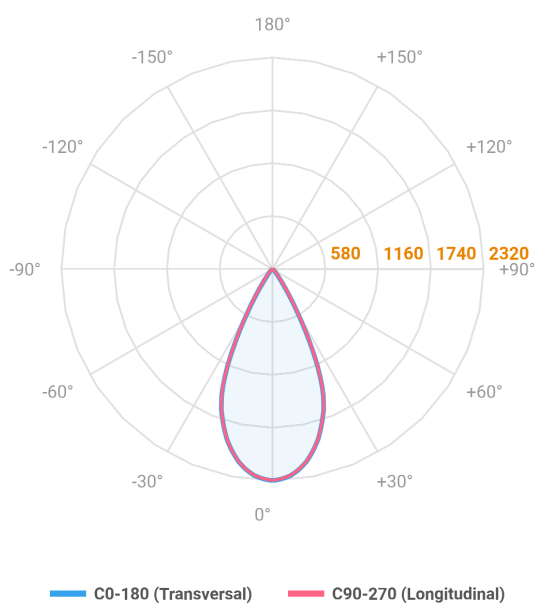

VECTOR SOBREPOR M FACHO DIRECIONAVEL 50° 19W COBCOMFY 2500K IRC95 PRETA

datasheet gerado em
20-06-26

REF.: VECTOR-X-SB-X-OR150-19-COBCOMFY-25-95-M-P

A = 143mm | B = Ø60mm

IMPORTANTE: ENSAIOS REALIZADOS A 25°C

Aplicação	Ambiente interno
Instalação	Sobrepор
Altura	143
Largura	Ø60
IP	20
Corpo	Alumínio
Cor	Preta
Ótica principal	Lente
Potência	19W
Fluxo Luminária	1279lm
Intensidade	2061cd
Eficácia	67lm/W
Facho	50°
CCT	2500K
IRC	>95
Tensão	220V ou Bivolt
Dimerização	liga/Desliga
Garantia	5 anos
UGR	Espaçamento 1m (4H/8H) - <-1/<-1
Tipo de LED	COBcomfy
Eficácia do LED	107lm/W
Fluxo Luminoso do LED	1758lm
Potência do LED	16,4W