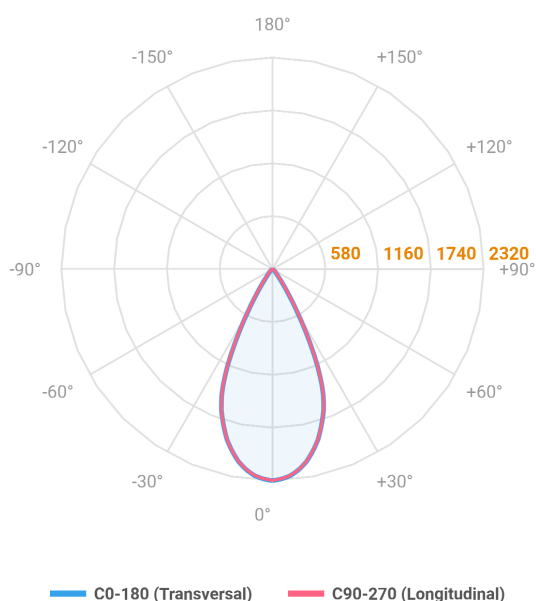

REF.: VECTOR-X-SB-X-OR150-19-COBCOMFY-25-95-M-P

A = 143mm | B = Ø60mm

Luminária de sobrepor, 19W 2500K IRC>95. Corpo em alumínio. Acabamento preto. Controle óptico principal através de lente facho 50°. Luminária grau de proteção IP-20. Driver corrente constante Liga/Desliga Tensão de trabalho 220V ou Bivolt.

Aplicação	Ambiente interno
Instalação	Sobrepor
Altura	143
Largura	Ø60
IP	20
Corpo	Alumínio
Cor	Preta
Ótica principal	Lente
Potência	19W
Fluxo Luminária	1279lm
Intensidade	2061cd
Eficácia	67lm/W
Facho	50°
CCT	2500K
IRC	>95
Tensão	220V ou Bivolt
Dimerização	liga/Desliga
Garantia	5 anos
UGR	Espaçamento 1m (4H/8H) - <-1/<-1
Tipo de LED	COBcomfy
Eficácia do LED	107lm/W
Fluxo Luminoso do LED	1758lm
Potência do LED	16,4W