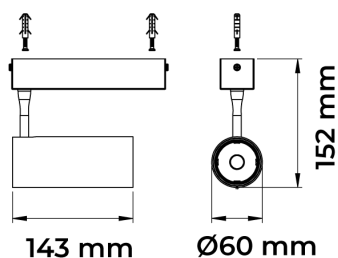

REF.: VECTOR-X-SB-X-OR150-19-COBCOMFY-25-95-M-P

A = 143mm | B = Ø60mm

Luminária de sobrepor, 19W 2500K IRC>95. Corpo em alumínio. Acabamento preto. Controle óptico principal através de lente facho 50°. Luminária grau de proteção IP-20. Driver corrente constante Liga/Desliga Tensão de trabalho 220V ou Bivolt.

Aplicação	Ambiente interno
Instalação	Sobrepor
Altura	143
Largura	Ø60
IP	20
Corpo	Alumínio
Cor	Preta
Ótica principal	Lente
Potência	19W
Fluxo Luminária	1279lm
Intensidade	2061cd
Eficácia	67lm/W
Facho	50°
CCT	2500K
IRC	>95
Tensão	220V ou Bivolt
Dimerização	liga/Desliga
Garantia	5 anos
UGR	Espaçamento 1m (4H/8H) - <-1/<-1
Tipo de LED	COBcomfy
Eficácia do LED	107lm/W
Fluxo Luminoso do LED	1758lm
Potência do LED	16,4W