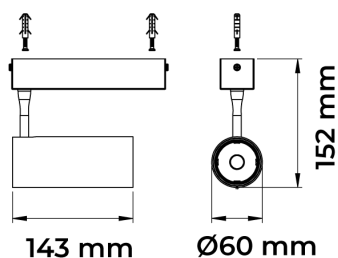

REF.: VECTOR-X-SB-X-OR150-19-COBCOMFY-30-95-M-P

A = 143mm | B = Ø60mm

Luminária de sobrepor, 19W 3000K IRC>95. Corpo em alumínio. Acabamento preto. Controle óptico principal através de lente facho 50°. Luminária grau de proteção IP-20. Driver corrente constante Liga/Desliga Tensão de trabalho 220V ou Bivolt.

Aplicação	Ambiente interno
Instalação	Sobrepor
Altura	143
Largura	Ø60
IP	20
Corpo	Alumínio
Cor	Preta
Ótica principal	Lente
Potência	19W
Fluxo Luminária	1501lm
Intensidade	2418cd
Eficácia	79lm/W
Facho	50°
CCT	3000K
IRC	>95
Tensão	220V ou Bivolt
Dimerização	liga/Desliga
Garantia	5 anos
UGR	Espaçamento 1m (4H/8H) - <-1/<-1
Tipo de LED	COBcomfy
Eficácia do LED	112lm/W
Fluxo Luminoso do LED	1841lm
Potência do LED	16,4W