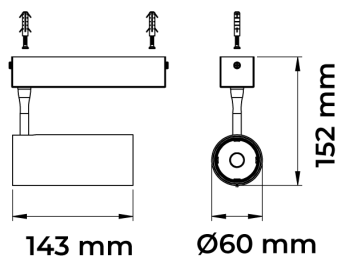

VECTOR SOBREPOR M FACHO DIRECIONAVEL 50° 19W COBCOMFY 3000K IRC95 PRETA

datasheet gerado em
20-06-26

REF.: VECTOR-X-SB-X-OR150-19-COBCOMFY-30-95-M-P

A = 143mm | B = Ø60mm

IMPORTANTE: ENSAIOS REALIZADOS A 25°C

Aplicação	Ambiente interno
Instalação	Sobrepор
Altura	143
Largura	Ø60
IP	20
Corpo	Alumínio
Cor	Preta
Ótica principal	Lente
Potência	19W
Fluxo Luminária	1501lm
Intensidade	2418cd
Eficácia	79lm/W
Facho	50°
CCT	3000K
IRC	>95
Tensão	220V ou Bivolt
Dimerização	liga/Desliga
Garantia	5 anos
UGR	Espaçamento 1m (4H/8H) - <-1/<-1
Tipo de LED	COBcomfy
Eficácia do LED	112lm/W
Fluxo Luminoso do LED	1841lm
Potência do LED	16,4W