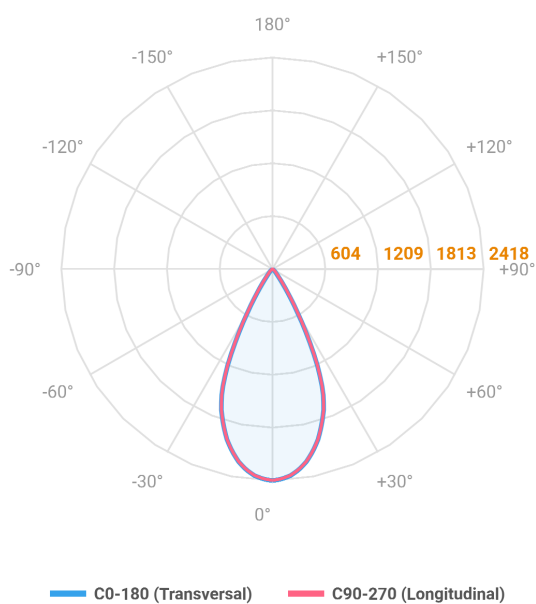

VECTOR SOBREPOR M FACHO DIRECIONAVEL 50° 19W COBCOMFY 3000K IRC95 PRETA

datasheet gerado em
20-06-26

REF.: VECTOR-X-SB-X-OR150-19-COBCOMFY-30-95-M-P

A = 143mm | B = Ø60mm

IMPORTANTE: ENSAIOS REALIZADOS A 25°C

Aplicação	Ambiente interno
Instalação	Sobrepор
Altura	143
Largura	Ø60
IP	20
Corpo	Alumínio
Cor	Preta
Ótica principal	Lente
Potência	19W
Fluxo Luminária	1501lm
Intensidade	2418cd
Eficácia	79lm/W
Facho	50°
CCT	3000K
IRC	>95
Tensão	220V ou Bivolt
Dimerização	liga/Desliga
Garantia	5 anos
UGR	Espaçamento 1m (4H/8H) - <-1/<-1
Tipo de LED	COBcomfy
Eficácia do LED	112lm/W
Fluxo Luminoso do LED	1841lm
Potência do LED	16,4W