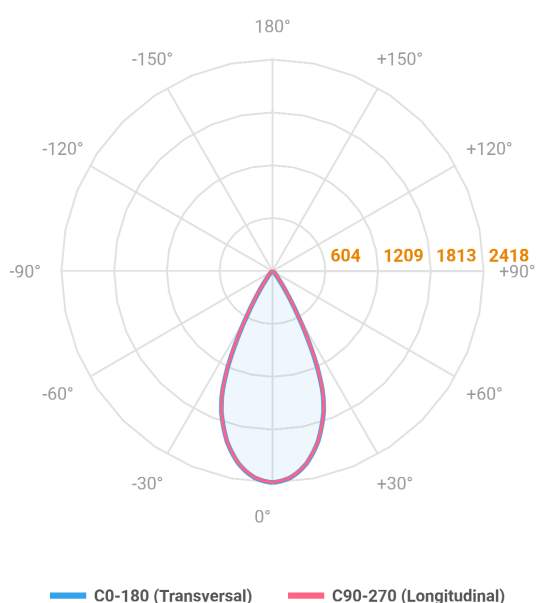

REF.: VECTOR-X-SB-X-OR150-19-COBCOMFY-30-95-M-P

A = 143mm | B = Ø60mm

Luminária de sobrepor, 19W 3000K IRC>95. Corpo em alumínio. Acabamento preto. Controle óptico principal através de lente facho 50°. Luminária grau de proteção IP-20. Driver corrente constante Liga/Desliga Tensão de trabalho 220V ou Bivolt.

Aplicação	Ambiente interno
Instalação	Sobrepor
Altura	143
Largura	Ø60
IP	20
Corpo	Alumínio
Cor	Preta
Ótica principal	Lente
Potência	19W
Fluxo Luminária	1501lm
Intensidade	2418cd
Eficácia	79lm/W
Facho	50°
CCT	3000K
IRC	>95
Tensão	220V ou Bivolt
Dimerização	liga/Desliga
Garantia	5 anos
UGR	Espaçamento 1m (4H/8H) - <-1/<-1
Tipo de LED	COBcomfy
Eficácia do LED	112lm/W
Fluxo Luminoso do LED	1841lm
Potência do LED	16,4W