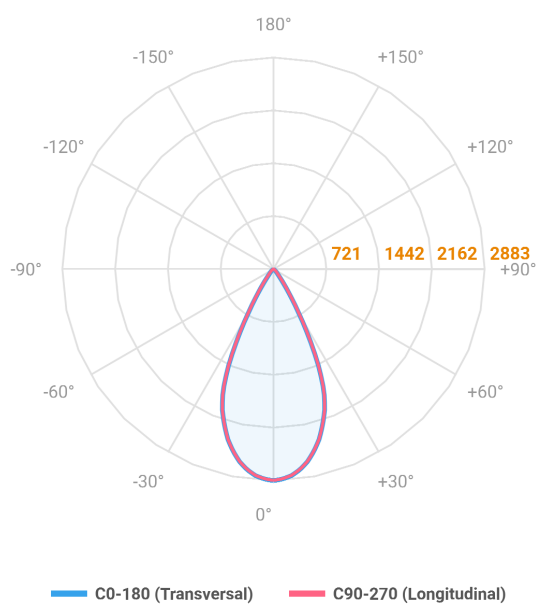

VECTOR SOBREPOR M FACHO DIRECIONAVEL 50° 19W COBMAX 2700K IRC90 PRETA

datasheet gerado em
20-06-26

REF.: VECTOR-X-SB-X-OR150-19-COBMAX-27-90-M-P

A = 143mm | B = Ø60mm

IMPORTANTE: ENSAIOS REALIZADOS A 25°C

Aplicação	Ambiente interno
Instalação	Sobrepор
Altura	143
Largura	Ø60
IP	20
Corpo	Alumínio
Cor	Preta
Ótica principal	Lente
Potência	19W
Fluxo Luminária	1790lm
Intensidade	2884cd
Eficácia	94lm/W
Facho	50°
CCT	2700K
IRC	>90
Tensão	220V ou Bivolt
Dimerização	liga/Desliga
Garantia	5 anos
UGR	Espaçamento 1m (4H/8H) - <-1/<-1
Tipo de LED	COBmax
Eficácia do LED	131lm/W
Fluxo Luminoso do LED	2116lm
Potência do LED	16,1W