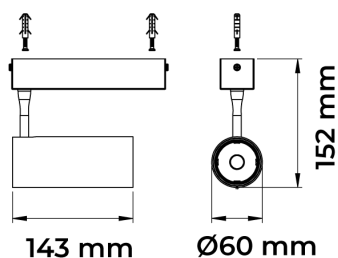

VECTOR SOBREPOR M FACHO DIRECIONAVEL 50° 19W COBMAX 2700K IRC90 PRETA

datasheet gerado em
20-06-26

REF.: VECTOR-X-SB-X-OR150-19-COBMAX-27-90-M-P

A = 143mm | B = Ø60mm

IMPORTANTE: ENSAIOS REALIZADOS A 25°C

Aplicação	Ambiente interno
Instalação	Sobrepор
Altura	143
Largura	Ø60
IP	20
Corpo	Alumínio
Cor	Preta
Ótica principal	Lente
Potência	19W
Fluxo Luminária	1790lm
Intensidade	2884cd
Eficácia	94lm/W
Facho	50°
CCT	2700K
IRC	>90
Tensão	220V ou Bivolt
Dimerização	liga/Desliga
Garantia	5 anos
UGR	Espaçamento 1m (4H/8H) - <-1/<-1
Tipo de LED	COBmax
Eficácia do LED	131lm/W
Fluxo Luminoso do LED	2116lm
Potência do LED	16,1W